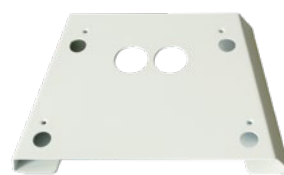

Trapeziumvormig design LED (buiten) vluchtrouteverlichting armatuur voor het buiten verlichten van vluchtroutes, nood- en vluchtdeuren en o.a. vluchtroutes over daken. Armatuur voor wandmontage met een hoge IP-waarde en een elegant gevormde behuizing van gepoedercoat RVS zonder zichtbare schroeven.
 Leverbaar in elk gewenste RAL kleur.

Wandmontage: Minimale verlichtingsterkte 1,0lx

vluchtroute, onderhoud

h	1.0	1.8	4.3
1h	65%		
	2.0	2.4	6.1
	3.0	2.5	7.0
	4.0	2.3	7.4
	5.0	1.5	7.1
3h	30%		
	1.0	1.4	3.7
	2.0	1.7	4.8
	3.0	1.4	5.1
8h	15%		
	1.0	1.0	3.0
	2.0	1.0	3.6

Artikel

BN 6204 SV/B LED 1-8/D			
Kleuren	RAL 7015	RAL 9016	RAL (speciale)
Art. Nr.	101404810	100884444	101404911

Montagebeugel BN 6204, RAL 9016 Art. Nr. 101444014

Wandmontage Lichtkleur: 6500 K Bescherming: IP40