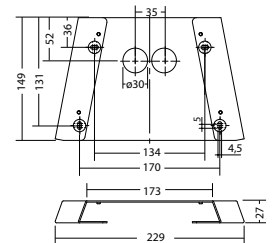

Artikel

BN 6204 SV/B LED 1-8/D			
Kleuren	RAL 7015	RAL 9016	RAL (speciale)
Art. Nr.	101404810	100884444	101404911

Montagebeugel BN 6204, RAL 9016 Art. Nr. 101444014

Wandmontage   Lichtkleur: 6500 K   Bescherming: IP40