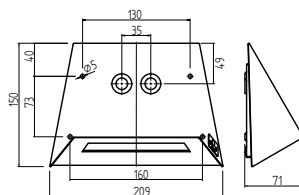

Artikel

BN 6204 SV/B LED 1-8/D			
Kleuren	RAL 7015	RAL 9016	RAL (speciale)
Art. Nr.	101404810	100884444	101404911

Montagebeugel BN 6204, RAL 9016 Art. Nr. 101444014

Wandmontage   Lichtkleur: 6500 K   Bescherming: IP40