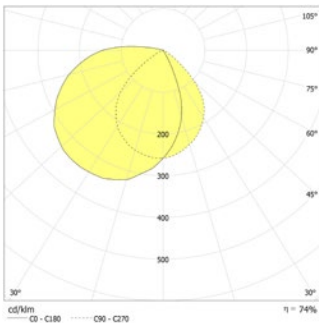

Wandmontage: Minimale verlichtingsterkte 1,0lx

vluchtroute, onderhoud

h	1.0	1.8	4.3
1h	65%		
	2.0	2.4	6.1
	3.0	2.5	7.0
	4.0	2.3	7.4
	5.0	1.5	7.1
3h	30%		
	1.0	1.4	3.7
	2.0	1.7	4.8
	3.0	1.4	5.1
8h	15%		
	1.0	1.0	3.0
	2.0	1.0	3.6