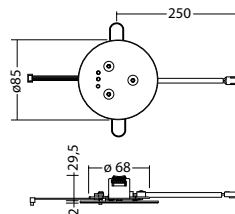

BN noodunit SV/B LED - 1-8/D	Art. Nr. 101441384