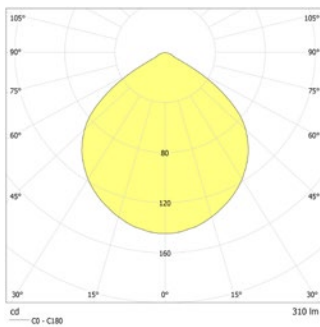

Minimale verlichtingsterkte 1,0lx op lichtoppervlak, onderhoud factor 0,8

[m]	1h	3h	8h
2.5	65%	30%	15%
3.0	3.2	2.5	1.6
4.0	3.5	2.4	1.4
5.0	3.6	2.1	0.9
6.0	3.5	1.7	0.9
7.0	3.5	1.7	0.9
7.0	3.0	2.1	10.0
7.0	2.1	10.0	4.3