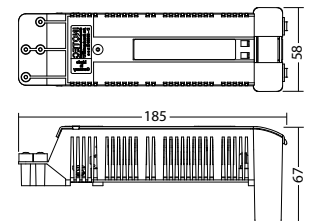

Omschrijving	Accessoires	Art. nr.
LED-supply BN 1-8/D ext.	benodigd	101441384