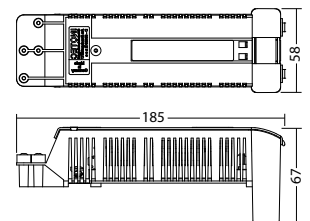

Omschrijving	Accessoires	Art. nr.
LED-supply BN 1-8/D ext.	benodigd	101441384