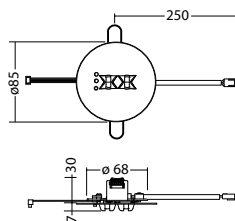

Omschrijving	Accessoires	Art. nr.
LED-supply BN 1-8/D ext.	benodigd	101441384