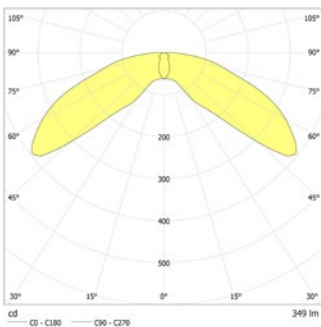

Plafondmontage: Minimale verlichtingsterkte 1,0lx op de het hart van de vluchtroute, onderhoud factor 0,8

(m)	1h	3h	8h	1h	3h	8h
1h	45%					
2.5	1.3	3.4	13.8	5.6		
3.0	1.3	3.5	15.0	6.2		
4.0	0.9	3.7	17.1	6.7		
5.0	0.2	2.2	11.9	6.1		
3h		25%				
2.5	0.9	2.7	11.8	4.7		
3.0	0.7	2.7	12.8	5.0		
3.5	0.1	2.6	13.5	0.2		
8h					9%	
2.5	0.1	1.1	5.2	0.2		