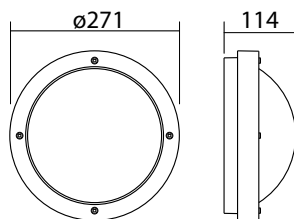

Artikel

SN/A 6200 LED J/SV Rond

Kleuren	RAL 7024	RAL 9003
Art. Nr.	101279013	101278912

Wand- of plafondmontage Lichtkleur: 3000 K Bescherming: IP65 tages