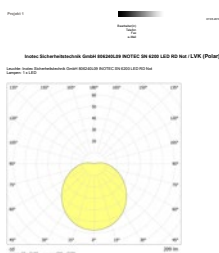

Technische gegevens (algemene verlichting)

Nom. spanning AC:	230V AC/DC $\pm$10% 50/60 Hz	Lumenoutput:	601 lm
Schijnb. vermogen:	10,4 VA	Inschakelstroom:	8 A / 50 μs
Lichtkleur:	3000 K, 4000 K