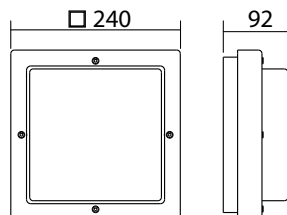

Artikel

SN/A 6200 LED J/SV Vierkant

Kleuren	RAL 7024	RAL 9003
Art. Nr.	101279417	101279316

Wand- of plafondmon- Lichtkleur: 3000 K Bescherming: IP65 tage