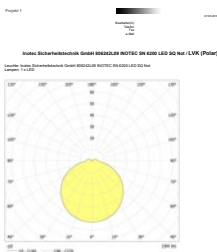

LED buitenverlichting armatuur voor veiligheid en/of algemeen licht.
Robuuste behuizing van gegoten aluminium met weerbestendige poedercoating, IP-waarde 65 en slagvastheid IK10.

Technische gegevens

Materiaal:	Gegoten aluminium	Schijnb. vermogen:	5,1 VA
Lichtbron:	10 x 0,2W + 18 x 0,3W LED module	Opgen. vermogen:	4,0 W
Lumenoutput:	194 lm	Inschakelstroom:	6 A / 98 μ s
Nom. spanning AC:	230V \pm 10% 50/60 Hz	Beschermingsklasse:	I
Nom. spanning DC:	176 - 264 V	Rijgklem:	max. 2,5 mm ² aderdikte
Nom. stroom AC:	22 mA	Temperatuurbereik:	-15...+40 °C
Nom. stroom DC:	17 mA	Slagvastheid:	IK10

Technische gegevens (algemene verlichting)

Nom. spanning AC:	230V AC/DC \pm 10% 50/60 Hz	Lumenoutput:	549 lm
Schijnb. vermogen:	10,4 VA	Inschakelstroom:	8 A / 50 μ s
Lichtkleur:	4000 K		

Plafondmontage: Minimale verlichtingsterkte 1,0lx op de het hart van de vluchtroute, onderhoud factor 0,8