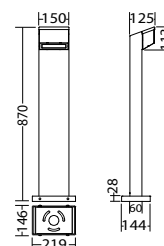

SN/A 6308 FLD 230V		
Kleuren	RAL 7015	RAL (speciale)
Art. Nr.	101397332	101397433
Vloer- en grond inbouw	Lichtkleur: 4000 K	Bescherming: IP54