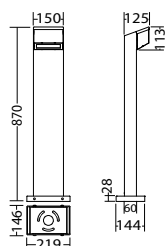

Artikel

SN/A 6308 FLD 230V		
Kleuren	RAL 7015	RAL (speciale)
Art. Nr.	101397130	101397231
Vloer- en grond inbouw	Lichtkleur: 3000 K	Bescherming: IP54