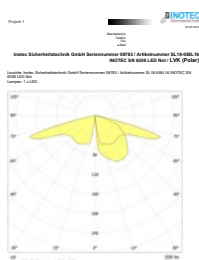

Technische gegevens (algemene verlichting)

Nom. spanning AC:	230V AC/DC ±10% 50/60 Hz	Lumenoutput:	654 lm
Schijnb. vermogen:	7,6 VA	Inschakelstroom:	8 A / 50 μs
Lichtkleur:	3000 K, 4000 K