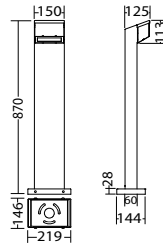

Artikel

SN/A 6308 LED 24V		
Kleuren	RAL 7015	RAL (speciale)
Art. Nr.	100835843	100835944
Vloer- en grond inbouw	Lichtkleur: 3000 K	Bescherming: IP54