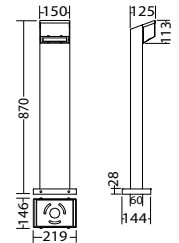

SN/A 6308 LED 24V		
Kleuren	RAL 7015	RAL (speciale)
Art. Nr.	101356310	101356411
Vloer- en grond inbouw	Lichtkleur: 4000 K	Bescherming: IP54