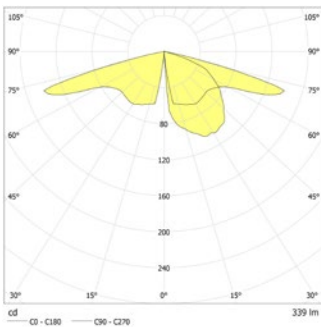

Technische gegevens (algemene verlichting)

Nom. spanning AC:	230V AC/DC ±10% 50/60 Hz	Lumenoutput:	654 lm
Schijnb. vermogen:	7,6 VA	Inschakelstroom:	8 A / 50 µs
Lichtkleur:	3000 K, 4000 K