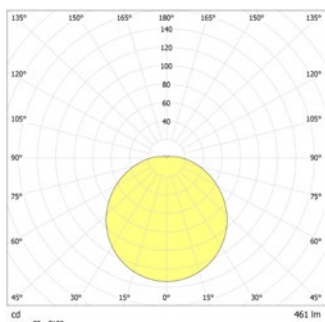

Mooi gevormd armatuur voor wand of plafond. Voor universeel gebruik voor zowel nood- als algemene verlichting. Het armatuur is optioneel verkrijgbaar met bewegingssensor.

Technische gegevens

Materiaal:	Polycarbonaat
Lichtbron:	12 x 0,3W + 70 x 0,3W LED module
Lumenoutput:	461 lm
Nom. spanning AC:	230V ±10% 50/60 Hz
Nom. spanning DC:	176 - 264 V
Nom. stroom AC:	28 mA
Nom. stroom DC:	27 mA

Schijnb. vermogen:	6,5 VA
Opgen. vermogen:	6,2 W
Inschakelstroom:	6 A / 22 μs
Beschermingsklasse:	I
Rijgklem:	max. 2,5 mm² aderdikte
Temperatuurbereik:	-15...+30 °C
Slagvastheid:	IK06

Technische gegevens (algemene verlichting)

Nom. spanning AC:	230V AC/DC ±10% 50/60 Hz
Schijnb. vermogen:	33,0 VA
Actief vermogen:	32,0 W

Lichtkleur:	3000 K, 4000 K
Lumenoutput:	3028 lm
Inschakelstroom:	18 A / 216 μs

Plafondmontage: Minimale verlichtingsterkte 1,0lx op de het hart van de vluchtroute, onderhoud factor 0,8

Distance to middle of escape route	1.0m		2.0m	
	2.0	3.2	8.1	9.1
2.5	3.1	8.1	3.5	9.4
3.0	3.0	8.1	3.5	9.5

Wandmontage: Minimale verlichtingsterkte 1,0lx op de het hart van de vluchtroute, onderhoud factor 0,8

Distance to middle of escape route	1.0m		2.0m	
	2.0	3.2	8.1	9.1
2.5	3.1	8.1	3.5	9.4
3.0	3.0	8.1	3.5	9.5

Artikel

SN/A 8627 FLD 230V	
Kleuren	RAL 9010
Art. Nr.	101382275

Wand- of plafondmontage Lichtkleur: 3000 K Bescherming: IP40

SN/A 8627 FLD 230V	
Kleuren	RAL 9010
Art. Nr.	101382174

Wand- of plafondmontage Lichtkleur: 4000 K Bescherming: IP40