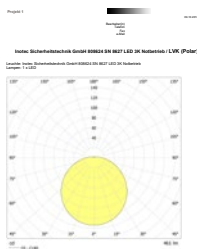

Mooi gevormd armatuur voor wand of plafond. Voor universeel gebruik voor zowel nood- als algemene verlichting. Het armatuur is optioneel verkrijgbaar met bewegingssensor.

Technische gegevens

Materiaal:	Polycarbonaat
Lichtbron:	12 x 0,3W + 70 x 0,3W LED module
Lumenoutput:	461 lm
Nom. spanning DC:	24 V ±20 %
Nom. stroom DC:	235 mA

Beschermingsklasse:	I
Rijgklem:	max. 2,5 mm² aderdikte
Temperatuurbereik:	-15...+30 °C
Slagvastheid:	IK06

Technische gegevens (algemene verlichting)

Nom. spanning AC:	230V AC/DC ±10% 50/60 Hz
Schijnb. vermogen:	33,0 VA
Lichtkleur:	3000 K, 4000 K

Lumenoutput:	3028 lm
Inschakelstroom:	18 A / 216 μs

Plafondmontage: Minimale verlichtingsterkte 1,0lx op de het hart van de vluchtroute, onderhoud factor 0,8

Distance to middle of escape route	1.0m		2.0m	
	2.0	3.2	8.1	9.1
	2.5	3.1	8.1	9.4
	3.0	3.0	8.1	9.5

Wandmontage: Minimale verlichtingsterkte 1,0lx op de het hart van de vluchtroute, onderhoud

Distance to middle of escape route	1.0m		2.0m	
	2.0	3.2	8.1	9.1
	2.5	3.1	8.1	9.4
	3.0	3.0	8.1	9.5

Artikel

SN/A 8627 LED 24V	
Kleuren	RAL 9010
Art. Nr.	101361966
Wand- of plafondmontage	Lichtkleur: 3000 K Bescherming: IP40

SN/A 8627 LED 24V	
Kleuren	RAL 9010
Art. Nr.	101361865
Wand- of plafondmontage	Lichtkleur: 4000 K Bescherming: IP40

Omschrijving	Accessoires	Art. nr.
motion detector-unit smartSWITCH	optioneel	101435223