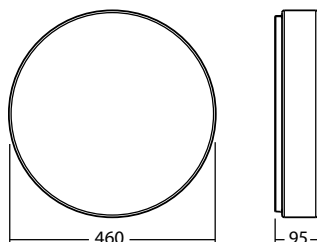

SN/A 8727 FLD 230V

Kleuren RAL 9010

Art. Nr. 101382376

Wand- of plafondmontage Lichtkleur: 4000 K

Bescherming: IP40