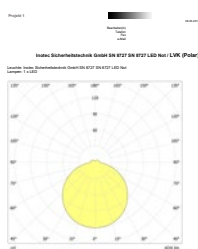

Wand- oder Deckenleuchte für Allgemein- und Sicherheitsbeleuchtung.

Technische gegevens

Materiaal:	PMMA	Schijnb. vermogen:	6,5 VA
Lichtbron:	12 x 0,3W + 70 x 0,3W LED module	Opgen. vermogen:	6,2 W
Lumenoutput:	424 lm	Inschakelstroom:	6 A / 22 μs
Nom. spanning AC:	230V ±10% 50/60 Hz	Beschermingsklasse:	I
Nom. spanning DC:	176 - 264 V	Rijgklem:	max. 2,5 mm ² aderdikte
Nom. stroom AC:	28 mA	Temperatuurbereik:	-15...+30 °C
Nom. stroom DC:	27 mA	Slagvastheid:	IK04

Technische gegevens (algemene verlichting)

Nom. spanning AC:	230V AC/DC ±10% 50/60 Hz	Lumenoutput:	2957 lm
Schijnb. vermogen:	33,0 VA	Inschakelstroom:	18 A / 216 μs
Lichtkleur:	3000 K, 4000 K		

Plafondmontage: Minimale verlichtingsterkte 1,0lx op de het hart van de vluchtroute, onderhoud factor 0,8