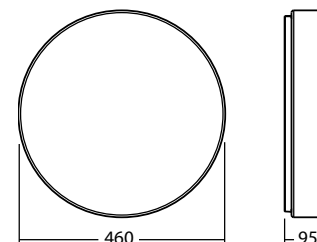

Omschrijving	Accessoires	Art. nr.
motion detector-unit smartSWITCH	optioneel	101435223