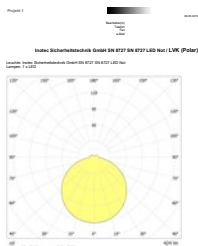

Wand- oder Deckenleuchte für Allgemein- und Sicherheitsbeleuchtung.

Technische gegevens

Materiaal:	PMMA	Schijnb. vermogen:	8,6 VA
Lichtbron:	12 x 0,3W + 70 x 0,3W LED module	Opgen. vermogen:	6,5 W
Lumenoutput:	424 lm	Inschakelstroom:	8 A / 50 µs
Nom. spanning AC:	230V ±10% 50/60 Hz	Beschermingsklasse:	I
Nom. spanning DC:	176 - 264 V	Rijgklem:	max. 2,5 mm² aderdikte
Nom. stroom AC:	37 mA	Temperatuurbereik:	-15...+30 °C
Nom. stroom DC:	36 mA	Slagvastheid:	IK04

Technische gegevens (algemene verlichting)

Nom. spanning AC:	230V AC/DC ±10% 50/60 Hz	Lumenoutput:	2957 lm
Schijnb. vermogen:	33,0 VA	Inschakelstroom:	18 A / 216 µs
Lichtkleur:	3000 K, 4000 K		

Plafondmontage: Minimale verlichtingsterkte 1,0lx op de het hart van de vluchtroute, onderhoud factor 0,8

[m]	Ø [mm]	Ø [mm]
2,0	4,0	9,2
3,0	4,4	11,4
4,0	4,8	12,6
5,0	4,9	13,3
6,0	4,8	13,8
7,0	4,5	13,9
8,0	3,9	13,8
9,0	2,8	13,4

Wandmontage: Minimale verlichtingsterkte 1,0lx op de het hart van de vluchtroute, onderhoud factor 0,8

[m]	Distance to middle of escape route	
	1,0m	2,0m
2,0	2,9	7,4
2,5	2,8	7,4
3,0	2,6	7,3
	3,4	8,8
	3,4	8,9
	3,3	8,9

Artikel

SN/A 8727 LED J/SV

Kleuren	RAL 9010
Art. Nr.	101309022

Wand- of plafondmontage Lichtkleur: 3000 K Bescherming: IP40

SN/A 8727 LED J/SV

Kleuren	RAL 9010
Art. Nr.	101308618

Wand- of plafondmontage Lichtkleur: 4000 K Bescherming: IP40

Omschrijving	Accessoires	Art. nr.
motion detector-unit smartSWITCH	optioneel	101435223