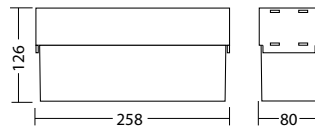

Artikel

SNP 1006 LED 24V	
Kleuren	Polycarbonat
Art. Nr.	100835237
Wand- of plafondmon- tage	Lichtkleur: 6500 K Bescherming: IP20