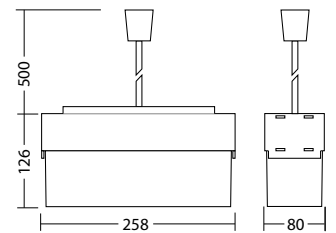

Dubbelzijdig vluchtrouteaanduiding armatuur gemaakt van UV- en gloeidraadbestendig polycarbonaat. Homogene pictogram verlichting door geoptimaliseerde LED technologie.

Technische gegevens

Herkenningafstand:	14 m	Nom. stroom DC:	150 mA
Materiaal:	Polycarbonaat	Beschermingsklasse:	III
Lichtbron:	3 x 1W LED module	Rijgklem:	max. 2,5 mm ² aderdikte
Nom. spanning DC:	24 V ±20 %	Temperatuurbereik:	-15...+40 °C

Artikel

SNP 1006 LED 24V	
Kleuren	Polycarbonat
Art. Nr.	100835237
Wand- of plafondmon- tage	Lichtkleur: 6500 K Bescherming: IP20

BG toebehoor Pendelpendel 1006 Art. Nr. 101173323

BG toebehoor Kettingpendelmontage 1006 Art. Nr. 101173424