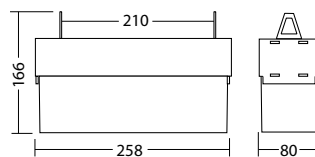

BG toebehoor Kettingpendelmontage 1006 Art. Nr. 101173424