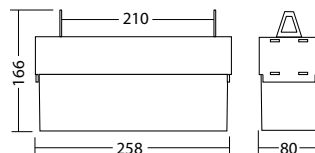

BG toebehoor Kettingpendelmontage 1006 Art. Nr. 101173424