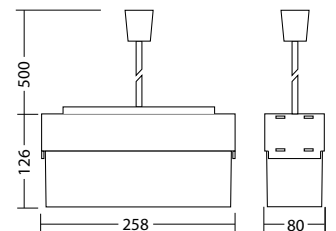

BG toebehoor Pendelpendel 1006 Art. Nr. 101173323