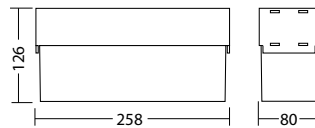

Dubbelzijdig vluchtrouteaanduiding armatuur gemaakt van UV- en gloeidraadbestendig polycarbonaat. Homogene pictogram verlichting door geoptimaliseerde LED technologie.

Technische gegevens

Herkenningsafstand:	14 m
Materiaal:	Polycarbonaat
Lichtbron:	3 x 1W LED module
Nom. spanning AC:	230V ±10% 50/60 Hz
Nom. spanning DC:	176 - 264 V
Nom. stroom AC:	31 mA

Nom. stroom DC:	25 mA
Schijnb. vermogen:	7,1 VA
Inschakelstroom:	8 A / 50 µs
Beschermingsklasse:	I
Rijgklem:	max. 2,5 mm² aderdikte
Temperatuurbereik:	-15...+40 °C

Artikel

SNP 1006 LED J/SV		
Kleuren	Polycarbonaat	
Art. Nr.	101260118	
Wand- of plafondmontage	Lichtkleur: 6500 K	Bescherming: IP20

BG toebehoor Pendelpendel 1006 Art. Nr. 101173323

BG toebehoor Kettingpendelmontage 1006 Art. Nr. 101173424

BG toebehoor Wandopbouw 1006 Art. Nr. 101173525

Omschrijving	Accessoires	Art. nr.
BG toebehoor Kettingpendelmontage 1006	optioneel	101173424
BG toebehoor Pendelpendel 1006	optioneel	101173323
BG toebehoor Wandopbouw 1006	optioneel	101173525
Pendel SN-Armatuur 0,5 m grijs	benodigd	101440778
Pendel SN-Armatuur 1,0 m grijs	benodigd	101440980
Pendel SN-Armatuur 2,0 m grijs	benodigd	101441182

Info: Voor armaturen met pendelmontage dient de gewenste pendel te worden opgegeven (lengte pendel en kleur baldakijn).