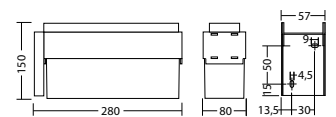

BG toebehoor Wandopbouw 1006 Art. Nr. 101173525

Omschrijving	Accessoires	Art. nr.
BG toebehoor Kettingpendelmontage 1006	optioneel	101173424
BG toebehoor Pendelpendel 1006	optioneel	101173323
BG toebehoor Wandopbouw 1006	optioneel	101173525
Pendel SN-Armatuur 0,5 m grijs	benodigd	101440778
Pendel SN-Armatuur 1,0 m grijs	benodigd	101440980
Pendel SN-Armatuur 2,0 m grijs	benodigd	101441182

Info: Voor armaturen met pendelmontage dient de gewenste pendel te worden opgegeven (lengte pendel en kleur baldakijn).