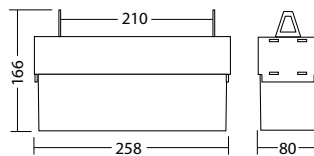

BG toebehoor Kettingpendelmontage 1006 Art. Nr. 101173424