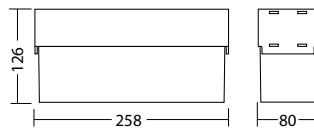

Dubbelzijdig vluchtrouteaanduiding armatuur gemaakt van UV- en gloeidraadbestendig polycarbonaat. Homogene pictogram verlichting door geoptimaliseerde LED technologie.

Technische gegevens

Herkenningsafstand:	14 m
Materiaal:	Polycarbonaat
Lichtbron:	3 x 1W LED module
Nom. spanning AC:	230V AC \pm 10% 50/60 Hz
Nom. stroom AC:	31 mA

Schijnb. vermogen:	7,1 VA
Inschakelstroom:	8 A / 50 μ s
Beschermingsklasse:	I
Rijgklem:	max. 2,5 mm ² aderdikte
Temperatuurbereik:	-15...+40 °C

Artikel

SNP 1006 LED NE/SV	
Kleuren	Polycarbonat
Art. Nr.	101260421
Wand- of plafondmon- tage	Lichtkleur: 6500 K Bescherming: IP20