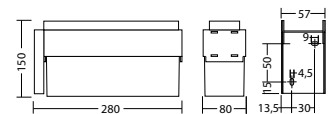

BG toebehoor Wandopbouw 1006 Art. Nr. 101173525