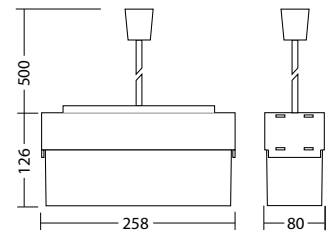

BG toebehoor Pendelpendel 1006 Art. Nr. 101173323