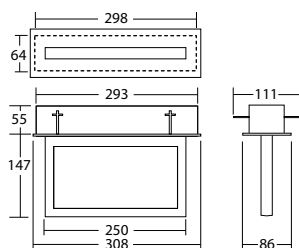

Funktionale Deckeneinbau-Rettungszeichen-Scheibenleuchten mit rahmenloser, freihängender Acrylglascheibe. Homogene Piktogrammausleuchtung durch optimierte LED-Technik.

Technische gegevens

Herkenningsafstand:	22 m
Materiaal:	Gelakt plaatstaal
Lichtbron:	12 x 0,1W LED module
Nom. spanning AC:	230V ±10% 50/60 Hz
Nom. spanning DC:	176 - 264 V
Nom. stroom AC:	17 mA
Nom. stroom DC:	16 mA

Schijnb. vermogen:	3,8 VA
Opgen. vermogen:	3,4 W
Inschakelstroom:	6 A / 22 μs
Beschermingsklasse:	I
Rijgklem:	max. 2,5 mm² aderdikte
Temperatuurbereik:	-15...+40 °C

Artikel

SNP 1016.2 E FLD 230V		
Kleuren	RAL 9016	RAL (speciale)
Art. Nr.	101379851	101379952
Plafondinbouw montage	Lichtkleur: 6500 K	Bescherming: IP20

Betoninbouwbehuizing SNP 1x16 / BNP 1012	Art. Nr. 100922436