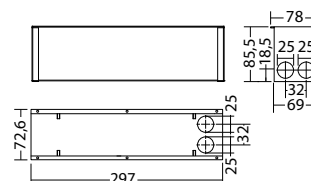

Funktionale Deckeneinbau-Rettungszeichen-Scheibenleuchten mit rahmenloser, freihängender Acrylglascheibe. Homogene Piktogrammausleuchtung durch optimierte LED-Technik.

Technische gegevens

Herkenningsafstand:	22 m
Materiaal:	Gelakt plaatstaal
Lichtbron:	12 x 0,1W LED module
Nom. spanning AC:	230V ±10% 50/60 Hz
Nom. spanning DC:	176 - 264 V
Nom. stroom AC:	17 mA
Nom. stroom DC:	16 mA

Schijnb. vermogen:	3,8 VA
Opgen. vermogen:	3,4 W
Inschakelstroom:	6 A / 22 μs
Beschermingsklasse:	I
Rijgklem:	max. 2,5 mm² aderdikte
Temperatuurbereik:	-15...+40 °C

Artikel

SNP 1016.2 E FLD 230V		
Kleuren	RAL 9016	RAL (speciale)
Art. Nr.	101379851	101379952
Plafondinbouw montage	Lichtkleur: 6500 K	Bescherming: IP20

Betoninbouwbehuizing SNP 1x16 / BNP 1012	Art. Nr. 100922436