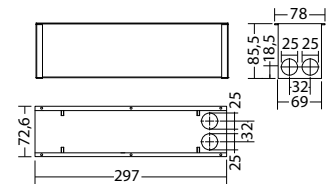

Funktionale Deckeneinbau-Rettungszeichen-Scheibenleuchten mit rahmenloser, freihängender Acrylglascheibe. Homogene Piktogrammausleuchtung durch optimierte LED-Technik.

Technische gegevens

Herkenningsafstand:	22 m	Nom. stroom DC:	17 mA
Materiaal:	Gelakt plaatstaal	Schijnb. vermogen:	4,5 VA
Lichtbron:	12 x 0,1W LED module	Inschakelstroom:	8 A / 50 μs
Nom. spanning AC:	230V $\pm$10% 50/60 Hz	Beschermingsklasse:	I
Nom. spanning DC:	176 - 264 V	Rijgklem:	max. 2,5 mm² aderdikte
Nom. stroom AC:	20 mA	Temperatuurbereik:	-15...+40 °C

Artikel

SNP 1016.2 E LED J/SV		
Kleuren	RAL 9016	RAL (speciale)
Art. Nr.	101241122	101241324
Plafondinbouw montage	Lichtkleur: 6500 K	Bescherming: IP20

Betoninbouwbehuizing SNP 1x16 / BNP 1012 Art. Nr. 100922436