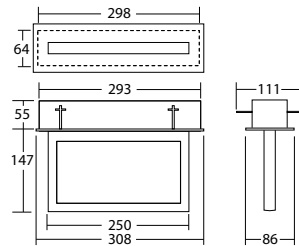

Funktionale Deckeneinbau-Rettungszeichen-Scheibenleuchten mit rahmenloser, freihängender Acrylglascheibe. Homogene Piktogrammausleuchtung durch optimierte LED-Technik.

Technische gegevens

Herkenningsafstand:	22 m	Nom. stroom DC:	17 mA
Materiaal:	Gelakt plaatstaal	Schijnb. vermogen:	4,5 VA
Lichtbron:	12 x 0,1W LED module	Inschakelstroom:	8 A / 50 μs
Nom. spanning AC:	230V $\pm$10% 50/60 Hz	Beschermingsklasse:	I
Nom. spanning DC:	176 - 264 V	Rijgklem:	max. 2,5 mm² aderdikte
Nom. stroom AC:	20 mA	Temperatuurbereik:	-15...+40 °C

Artikel

SNP 1016.2 E LED J/SV		
Kleuren	RAL 9016	RAL (speciale)
Art. Nr.	101241122	101241324
Plafondinbouw montage	Lichtkleur: 6500 K	Bescherming: IP20

Betoninbouwbehuizing SNP 1x16 / BNP 1012 Art. Nr. 100922436