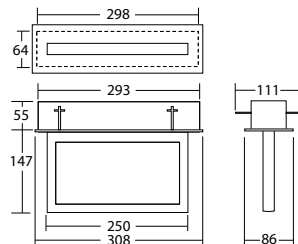

Funktionale Deckeneinbau-Rettungszeichen-Scheibenleuchten mit rahmenloser, freihängender Acrylglasplatte. Homogene Piktogrammausleuchtung durch optimierte LED-Technik.

Technische gegevens

Herkenningsafstand:	22 m	Schijnb. vermogen:	4,5 VA
Materiaal:	Gelakt plaatstaal	Inschakelstroom:	8 A / 50 μs
Lichtbron:	12 x 0,1W LED module	Beschermingsklasse:	I
Nom. spanning AC:	230V AC $\pm$10% 50/60 Hz	Rijgklem:	max. 2,5 mm² aderdikte
Nom. stroom AC:	20 mA	Temperatuurbereik:	-15...+40 °C

Artikel

SNP 1016.2 E LED NE/SV	
Kleuren	RAL 9016
Art. Nr.	101242031
Plafondinbouw montage	Lichtkleur: 6500 K Bescherming: IP20

Betoninbouwbehuizing SNP 1x16 / BNP 1012	Art. Nr. 100922436