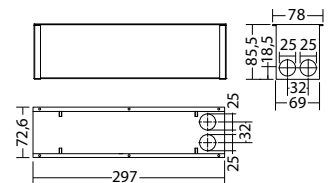

Funktionale Deckeneinbau-Rettungszeichen-Scheibenleuchten mit rahmenloser, freihängender Acrylglasplatte. Homogene Piktogrammausleuchtung durch optimierte LED-Technik.

Technische gegevens

Herkenningsafstand:	22 m	Schijnb. vermogen:	4,5 VA
Materiaal:	Gelakt plaatstaal	Inschakelstroom:	8 A / 50 μs
Lichtbron:	12 x 0,1W LED module	Beschermingsklasse:	I
Nom. spanning AC:	230V AC $\pm$10% 50/60 Hz	Rijgklem:	max. 2,5 mm² aderdikte
Nom. stroom AC:	20 mA	Temperatuurbereik:	-15...+40 °C

Artikel

SNP 1016.2 E LED NE/SV	
Kleuren	RAL 9016
Art. Nr.	101242031
Plafondinbouw montage	Lichtkleur: 6500 K Bescherming: IP20

Betoninbouwbehuizing SNP 1x16 / BNP 1012	Art. Nr. 100922436