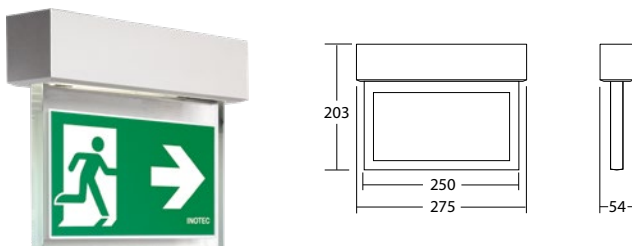

Technische gegevens

Herkenningafstand:	22 m
Materiaal:	Aluminium
Lichtbron:	12 x 0,1W LED module
Nom. spanning AC:	230V ±10% 50/60 Hz
Nom. spanning DC:	176 - 264 V
Nom. stroom AC:	20 mA

Nom. stroom DC:	17 mA
Schijnb. vermogen:	4,5 VA
Inschakelstroom:	8 A / 50 µs
Beschermingsklasse:	I
Rijgklem:	max. 2,5 mm ² aderdikte
Temperatuurbereik:	-15...+40 °C

Artikel

SNP 1016.2 D LED J/SV

Kleuren	Aluminium	HWF (speciale)	RAL (speciale)
Art. Nr.	101244758	101772602	101245061

Plafondmontage Lichtkleur: 6500 K Bescherming: IP20

SNP 1016.2 P LED J/SV

Kleuren	Aluminium	RAL (speciale)
Art. Nr.	101257084	101257286