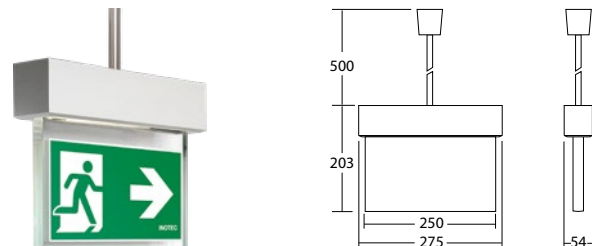

SNP 1016.2 P LED J/SV

Kleuren	Aluminium	RAL (speciale)
Art. Nr.	101257084	101257286

Pendelmontage   Lichtkleur: 6500 K   Bescherming: IP20