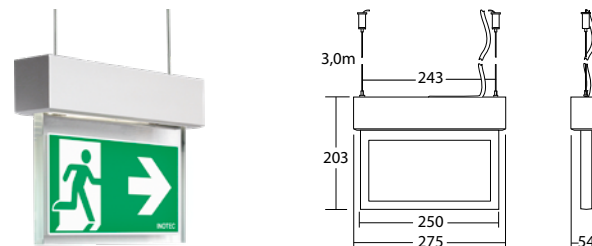

SNP 1016.2 S LED J/SV

Kleuren	Aluminium	RAL (speciale)
Art. Nr.	101257387	101257488

Kabelmontage   Lichtkleur: 6500 K   Bescherming: IP20