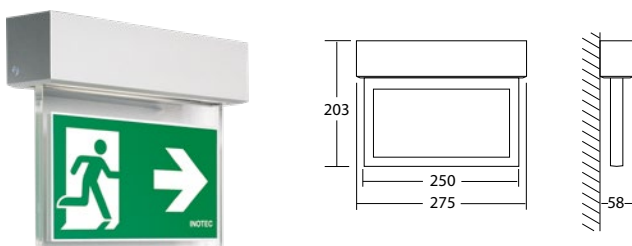

SNP 1016.2 PM LED J/SV

Kleuren	Aluminium	RAL (speciale)
Art. Nr.	101248293	101248495

Parallele wandmontage   Lichtkleur: 6500 K   Bescherming: IP20