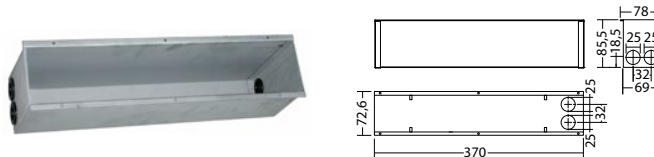

Funktionale Deckeneinbau-Rettungszeichen-Scheibenleuchten mit rahmenloser, freihängender Acrylglasplatte. Homogene Piktogrammausleuchtung durch optimierte LED-Technik.

Technische gegevens

Herkenningsafstand:	30 m	Nom. stroom DC:	125 mA
Materiaal:	Aluminium	Beschermingsklasse:	III
Lichtbron:	18 x 0,1W LED module	Rijgklem:	max. 2,5 mm ² aderdikte
Nom. spanning DC:	24 V ±25 %	Temperatuurbereik:	-15...+40 °C

Artikel

SNP 1018.2 E LED 24V

Kleuren	RAL 9016	RAL (speciale)
Art. Nr.	101331048	102383803
Plafondinbouw montage	Lichtkleur: 6500 K	Bescherming: IP20

Betoninbouwbehuizing SNP 1x18 / BNP 1013

Art. Nr. 100922537