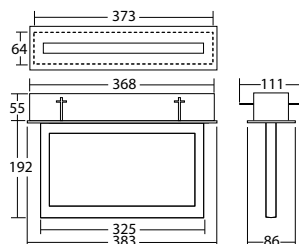

Funktionale Deckeneinbau-Rettungszeichen-Scheibenleuchten mit rahmenloser, freihängender Acrylglasplatte. Homogene Piktogrammausleuchtung durch optimierte LED-Technik.

Technische gegevens

Herkenningsafstand:	30 m	Nom. stroom DC:	125 mA
Materiaal:	Aluminium	Beschermingsklasse:	III
Lichtbron:	18 x 0,1W LED module	Rijgklem:	max. 2,5 mm ² aderdikte
Nom. spanning DC:	24 V ±25 %	Temperatuurbereik:	-15...+40 °C

Artikel

SNP 1018.2 E LED 24V

Kleuren	RAL 9016	RAL (speciale)
Art. Nr.	101331048	102383803
Plafondinbouw montage	Lichtkleur: 6500 K	Bescherming: IP20

Betoninbouwbehuizing SNP 1x18 / BNP 1013

Art. Nr. 100922537