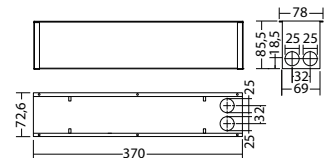

Betoninbouwbehuizing SNP 1x18 / BNP 1013

Art. Nr. 100922537