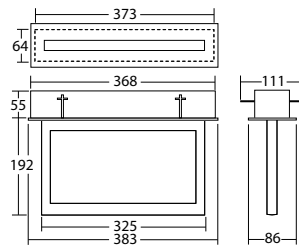

Betoninbouwbehuizing SNP 1x18 / BNP 1013

Art. Nr. 100922537