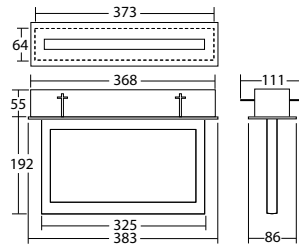

Artikel

SNP 1018.2 E LED NE/SV	
Kleuren	-
Art. Nr.	101242233
Plafondinbouw montage	Lichtkleur: 6500 K Bescherming: IP20

Betooninbouwbehuizing SNP 1x18 / BNP 1013	
Art. Nr.	100922537

Omschrijving	Accessoires	Art. nr.
BG Blindplaat SNP 1018er - 10mm Pictogram	optioneel	101175848
Betoninbouwbehuizing SNP 1x18 / BNP 1013	optioneel	100922537
Pictogramplaat 1018 PL / PR 10mm	benodigd	101458158
Pictogramplaat 1018 PL / PR 20mm	benodigd	101457350
Pictogramplaat 1018 PL / ws 10mm	benodigd	101457552
Pictogramplaat 1018 PL / ws 20mm	benodigd	101463717
Pictogramplaat 1018 PLO / PRO 10mm	benodigd	101461996
Pictogramplaat 1018 PLO / PRO 20mm	benodigd	100941836
Pictogramplaat 1018 PLO / ws 10mm	benodigd	101461693
Pictogramplaat 1018 PLO / ws 20mm	benodigd	100942240
Pictogramplaat 1018 PLU / PRU 10mm	benodigd	100941735
Pictogramplaat 1018 PLU / PRU 20mm	benodigd	100941937
Pictogramplaat 1018 PLU / ws 10mm	benodigd	101461895
Pictogramplaat 1018 PLU / ws 20mm	benodigd	100942442
Pictogramplaat 1018 PO / ws 10mm	benodigd	101461491
Pictogramplaat 1018 PO / ws 20mm	benodigd	100942038
Pictogramplaat 1018 PR / ws 10mm	benodigd	101457653
Pictogramplaat 1018 PR / ws 20mm	benodigd	101458360
Pictogramplaat 1018 PRO / ws 10mm	benodigd	101461592
Pictogramplaat 1018 PRO / ws 20mm	benodigd	100942139
Pictogramplaat 1018 PRU / ws 10mm	benodigd	101461794
Pictogramplaat 1018 PRU / ws 20mm	benodigd	100942341
Pictogramplaat 1018 PU / PU 10mm	benodigd	101458057
Pictogramplaat 1018 PU / PU 20mm	benodigd	101457249
Pictogramplaat 1018 PU / ws 10mm	benodigd	101457451
Pictogramplaat 1018 PU / ws 20mm	benodigd	101458259
Pictogramplaat 1018 PU kopstand 10mm	benodigd	100942543