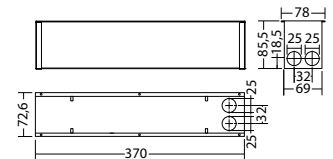

Artikel

SNP 1018.2 E LED NE/SV	
Kleuren	-
Art. Nr.	101242233
Plafondinbouw montage	Lichtkleur: 6500 K Bescherming: IP20

Betooninbouwbehuizing SNP 1x18 / BNP 1013	
Art. Nr.	100922537

Omschrijving	Accessoires	Art. nr.
BG Blindplaat SNP 1018er - 10mm Pictogram	optioneel	101175848
Betoninbouwbehuizing SNP 1x18 / BNP 1013	optioneel	100922537
Pictogramplaat 1018 PL / PR 10mm	benodigd	101458158
Pictogramplaat 1018 PL / PR 20mm	benodigd	101457350
Pictogramplaat 1018 PL / ws 10mm	benodigd	101457552
Pictogramplaat 1018 PL / ws 20mm	benodigd	101463717
Pictogramplaat 1018 PLO / PRO 10mm	benodigd	101461996
Pictogramplaat 1018 PLO / PRO 20mm	benodigd	100941836
Pictogramplaat 1018 PLO / ws 10mm	benodigd	101461693
Pictogramplaat 1018 PLO / ws 20mm	benodigd	100942240
Pictogramplaat 1018 PLU / PRU 10mm	benodigd	100941735
Pictogramplaat 1018 PLU / PRU 20mm	benodigd	100941937
Pictogramplaat 1018 PLU / ws 10mm	benodigd	101461895
Pictogramplaat 1018 PLU / ws 20mm	benodigd	100942442
Pictogramplaat 1018 PO / ws 10mm	benodigd	101461491
Pictogramplaat 1018 PO / ws 20mm	benodigd	100942038
Pictogramplaat 1018 PR / ws 10mm	benodigd	101457653
Pictogramplaat 1018 PR / ws 20mm	benodigd	101458360
Pictogramplaat 1018 PRO / ws 10mm	benodigd	101461592
Pictogramplaat 1018 PRO / ws 20mm	benodigd	100942139
Pictogramplaat 1018 PRU / ws 10mm	benodigd	101461794
Pictogramplaat 1018 PRU / ws 20mm	benodigd	100942341
Pictogramplaat 1018 PU / PU 10mm	benodigd	101458057
Pictogramplaat 1018 PU / PU 20mm	benodigd	101457249
Pictogramplaat 1018 PU / ws 10mm	benodigd	101457451
Pictogramplaat 1018 PU / ws 20mm	benodigd	101458259
Pictogramplaat 1018 PU kopstand 10mm	benodigd	100942543