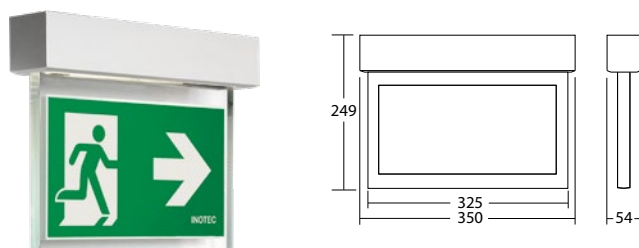

Artikel

SNP 1018.2 D FLD 230V

Kleuren	Aluminium	RAL (speciale)
Art. Nr.	101380659	101380760

Plafondmontage   Lichtkleur: 6500 K   Bescherming: IP20