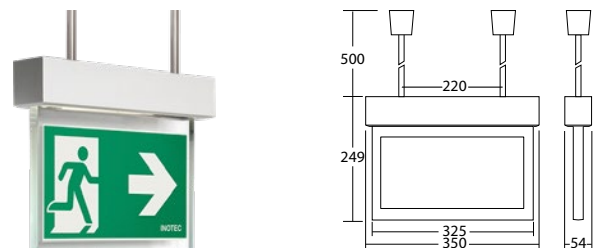

SNP 1018.2 P FLD 230V

Kleuren	Aluminium	RAL (speciale)
Art. Nr.	101381265	101381366

Pendelmontage   Lichtkleur: 6500 K   Bescherming: IP20