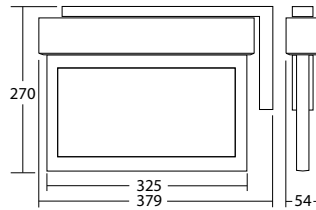

SNP 1018.2 WA FLD 230V

Kleuren	Aluminium	RAL (speciale)
Art. Nr.	101381467	101381568

Wandopbouw armatuur   Lichtkleur: 6500 K   Bescherming: IP20

Omschrijving	Accessoires	Art. nr.
BG Blindplaat SNP 1018er - 10mm Pictogram	optioneel	101175848
Pendelset SN-Armatuur 0,5 m grijs	benodigd	101439566
Pendelset SN-Armatuur 0,5m wit	benodigd	101438960
Pendelset SN-Armatuur 1,0m grijs	benodigd	101439768
Pendelset SN-Armatuur 1,0m wit	benodigd	101439162
Pendelset SN-Armatuur 2,0 m grijs	benodigd	101439970
Pendelset SN-Armatuur 2,0m wit	benodigd	101439364
Pictogramplaat 1018 PL / PR 10mm	benodigd	101458158
Pictogramplaat 1018 PL / PR 20mm	benodigd	101457350
Pictogramplaat 1018 PL / ws 10mm	benodigd	101457552
Pictogramplaat 1018 PL / ws 20mm	benodigd	101463717
Pictogramplaat 1018 PLO / PRO 10mm	benodigd	101461996
Pictogramplaat 1018 PLO / PRO 20mm	benodigd	100941836
Pictogramplaat 1018 PLO / ws 10mm	benodigd	101461693
Pictogramplaat 1018 PLO / ws 20mm	benodigd	100942240
Pictogramplaat 1018 PLU / PRU 10mm	benodigd	100941735
Pictogramplaat 1018 PLU / PRU 20mm	benodigd	100941937
Pictogramplaat 1018 PLU / ws 10mm	benodigd	101461895
Pictogramplaat 1018 PLU / ws 20mm	benodigd	100942442
Pictogramplaat 1018 PO / ws 10mm	benodigd	101461491
Pictogramplaat 1018 PO / ws 20mm	benodigd	100942038
Pictogramplaat 1018 PR / ws 10mm	benodigd	101457653
Pictogramplaat 1018 PR / ws 20mm	benodigd	101458360
Pictogramplaat 1018 PRO / ws 10mm	benodigd	101461592
Pictogramplaat 1018 PRO / ws 20mm	benodigd	100942139
Pictogramplaat 1018 PRU / ws 10mm	benodigd	101461794
Pictogramplaat 1018 PRU / ws 20mm	benodigd	100942341
Pictogramplaat 1018 PU / PU 10mm	benodigd	101458057
Pictogramplaat 1018 PU / PU 20mm	benodigd	101457249

Info: Voor armaturen met pendelmontage dient de gewenste pendel te worden opgegeven (lengte pendel en kleur baldakijn).