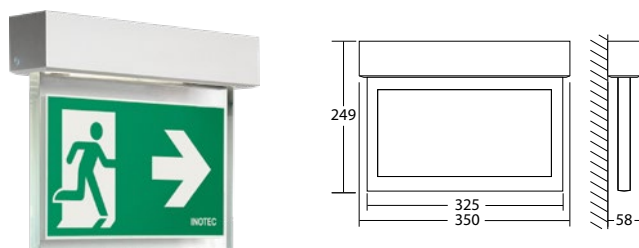

SNP 1018.2 PM FLD 230V

Kleuren	Aluminium	RAL (speciale)
Art. Nr.	101380861	101380962

Parallele wandmon-   Lichtkleur: 6500 K   Bescherming: IP20
tage