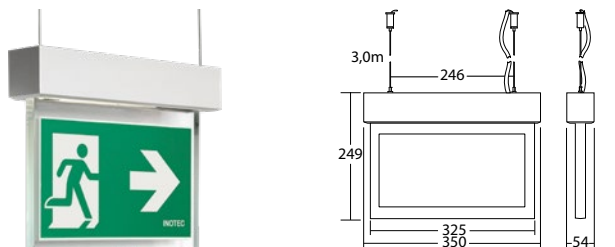

SNP 1018.2 S FLD 230V

Kleuren	Aluminium	RAL (speciale)
Art. Nr.	101381669	101381770

Kabelmontage   Lichtkleur: 6500 K   Bescherming: IP20