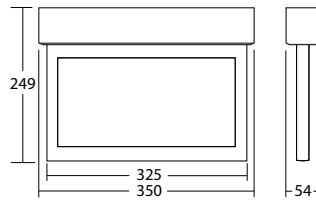

Artikel

SNP 1018.2 D LED 24V		
Kleuren	Aluminium	
Art. Nr.	101330442	
Plafondmontage	Lichtkleur: 6500 K	Bescherming: IP20