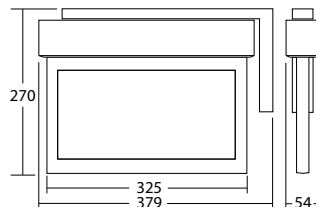

SNP 1018.2 WA LED 24V		
Kleuren	Aluminium	
Art. Nr.	101330947	
Wandopbouw armatuur	Lichtkleur: 6500 K	Bescherming: IP20