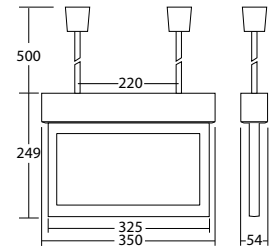

SNP 1018.2 P LED 24V		
Kleuren	Aluminium	
Art. Nr.	101330644	
Pendelmontage	Lichtkleur: 6500 K	Bescherming: IP20