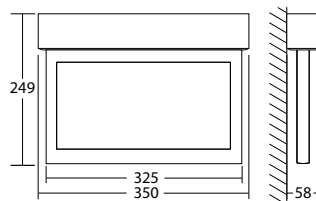

SNP 1018.2 PM LED 24V		
Kleuren	Aluminium	
Art. Nr.	101330745	
Parallele wandmontage	Lichtkleur: 6500 K	Bescherming: IP20