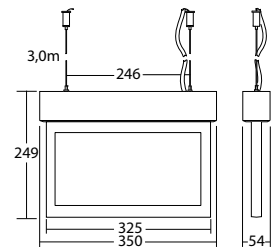

SNP 1018.2 S LED 24V		
Kleuren	Aluminium	RAL (speciale)
Art. Nr.	100816342	100816443
Kabelmontage	Lichtkleur: 6500 K	Bescherming: IP20