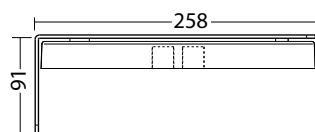

Haakse wandmontagebeugel SNP 1020 RAL9016

Art. Nr. 101434314

Montage-adapter SNP 1020

Art. Nr. 101860912

Omschrijving	Accessoires	Art. nr.
Blind cover SNP 1020, white	benodigd	101856060
Haakse wandmontagebeugel SNP 1020 RAL9016	optioneel	101434314
Legend panel SNP 1020, customdesign	benodigd	101856969
Montage-adapter SNP 1020	optioneel	101860912
Pictogram SNP 1020, PL	benodigd	101856262
Pictogram SNP 1020, PLO	benodigd	101856666
Pictogram SNP 1020, PLU	benodigd	101856565
Pictogram SNP 1020, PO	benodigd	101856464
Pictogram SNP 1020, PR	benodigd	101856363
Pictogram SNP 1020, PRO	benodigd	101856868
Pictogram SNP 1020, PRU	benodigd	101856767
Pictogram SNP 1020, PU	benodigd	101856161
Seilset 3m, SNP 101x,10x0,121x,15x0,72xx	benodigd	102384005
Seilset 3m, SNP 101x,10x0,121x,15x0,72xx	optioneel	102384005
Seilset 5m, SNP 101x,10x0,121x,15x0,72xx	benodigd	102384106
Seilset 5m, SNP 101x,10x0,121x,15x0,72xx	optioneel	102384106