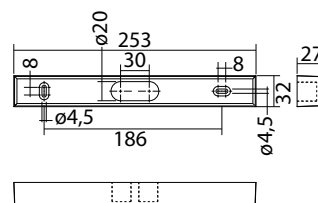

Technische gegevens

Herkenningsafstand:	20 m
Materiaal:	Polycarbonaat
Lichtbron:	12 x 0,1W LED module
Nom. spanning AC:	230V ±10% 50/60 Hz
Nom. spanning DC:	176 - 264 V
Nom. stroom AC:	15 mA
Nom. stroom DC:	14 mA

Haakse wandmontagebeugel SNP 1020 RAL9016

Art. Nr. 101434314

Montage-adapter SNP 1020

Art. Nr. 101860912

Omschrijving	Accessoires	Art. nr.
Blind cover SNP 1020, white	benodigd	101856060
Haakse wandmontagebeugel SNP 1020 RAL9016	optioneel	101434314
Legend panel SNP 1020, customdesign	benodigd	101856969
Montage-adapter SNP 1020	optioneel	101860912
Pictogram SNP 1020, PL	benodigd	101856262
Pictogram SNP 1020, PLO	benodigd	101856666
Pictogram SNP 1020, PLU	benodigd	101856565
Pictogram SNP 1020, PO	benodigd	101856464
Pictogram SNP 1020, PR	benodigd	101856363
Pictogram SNP 1020, PRO	benodigd	101856868
Pictogram SNP 1020, PRU	benodigd	101856767
Pictogram SNP 1020, PU	benodigd	101856161
Seilset 3m, SNP 101x,10x0,121x,15x0,72xx	benodigd	102384005
Seilset 3m, SNP 101x,10x0,121x,15x0,72xx	optioneel	102384005
Seilset 5m, SNP 101x,10x0,121x,15x0,72xx	benodigd	102384106
Seilset 5m, SNP 101x,10x0,121x,15x0,72xx	optioneel	102384106