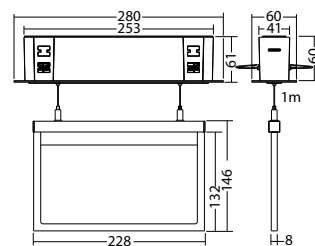

SNP 1020 ES FLD 230V

Kleuren	Polycarbonat	
Art. Nr.	101859393	
Kabelpendel montage	Lichtkleur: 6500 K	Bescherming: IP40