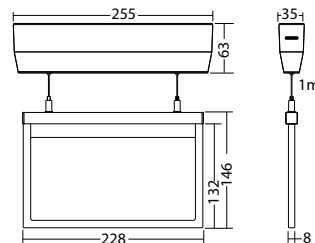

SNP 1020 S FLD 230V

Kleuren	Polycarbonat	
Art. Nr.	101859191	
Kabelmontage	Lichtkleur: 6500 K	Bescherming: IP40