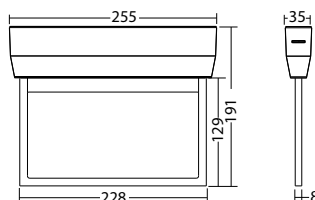

SNP 1020 FLD 230V

Kleuren	Polycarbonat	
Art. Nr.	101859090	
Wand- of plafondmontage	Lichtkleur: 6500 K	Bescherming: IP40