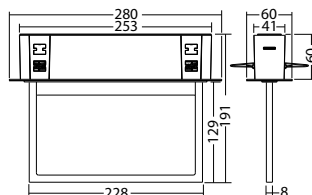

Artikel

SNP 1020 E FLD 230V

Kleuren	Polycarbonat	
Art. Nr.	101859292	
Plafondinbouw montage	Lichtkleur: 6500 K	Bescherming: IP40