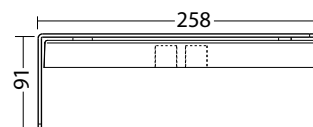

Haakse wandmontagebeugel SNP 1020 RAL9016	Art. Nr. 101434314