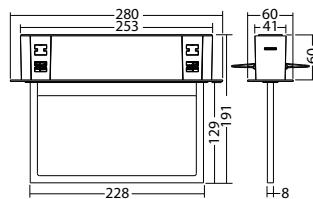

Artikel

SNP 1020 E LED 24V		
Kleuren	Polycarbonaat	
Art. Nr.	101858383	
Plafondinbouw montage	Lichtkleur: 6500 K	Bescherming: IP40