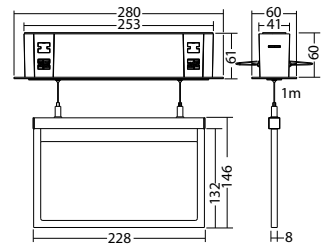

SNP 1020 ES LED 24V		
Kleuren	Polycarbonaat	
Art. Nr.	101858484	
Kabelpendel montage	Lichtkleur: 6500 K	Bescherming: IP40