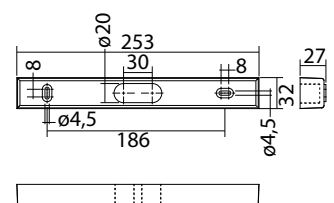

### Technische gegevens

<b>Herkenningafstand:</b>	20 m
<b>Materiaal:</b>	Polycarbonaat
<b>Lichtbron:</b>	12 x 0,1W LED module
<b>Nom. spanning DC:</b>	24 V ±25 %

<b>Nom. stroom DC:</b>	70 mA
<b>Beschermingsklasse:</b>	III
<b>Rijgklem:</b>	max. 2,5 mm <sup>2</sup> aderdikte
<b>Temperatuurbereik:</b>	-15...+40 °C

<b>Haakse wandmontagebeugel SNP 1020 RAL9016</b>	Art. Nr. 101434314
--	--------------------

<b>Montage-adapter SNP 1020</b>	Art. Nr. 101860912
---------------------------------	--------------------

Omschrijving	Accessoires	Art. nr.
Blind cover SNP 1020, white	benodigd	101856060
Haakse wandmontagebeugel SNP 1020 RAL9016	optioneel	101434314
Legend panel SNP 1020, customdesign	benodigd	101856969
Montage-adapter SNP 1020	optioneel	101860912
Pictogram SNP 1020, PL	benodigd	101856262
Pictogram SNP 1020, PLO	benodigd	101856666
Pictogram SNP 1020, PLU	benodigd	101856565
Pictogram SNP 1020, PO	benodigd	101856464
Pictogram SNP 1020, PR	benodigd	101856363
Pictogram SNP 1020, PRO	benodigd	101856868
Pictogram SNP 1020, PRU	benodigd	101856767
Pictogram SNP 1020, PU	benodigd	101856161
Seilset 3m, SNP 101x,10x0,121x,15x0,72xx	benodigd	102384005
Seilset 3m, SNP 101x,10x0,121x,15x0,72xx	optioneel	102384005
Seilset 5m, SNP 101x,10x0,121x,15x0,72xx	benodigd	102384106
Seilset 5m, SNP 101x,10x0,121x,15x0,72xx	optioneel	102384106