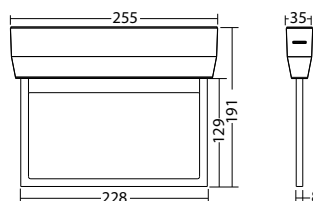

SNP 1020 LED 24V		
Kleuren	Polycarbonaat	
Art. Nr.	101858181	
Wand- of plafondmontage	Lichtkleur: 6500 K	Bescherming: IP40