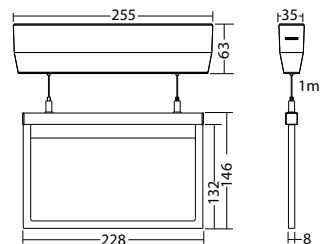

SNP 1020 S LED 24V		
Kleuren	Polycarbonaat	
Art. Nr.	101858282	
Kabelmontage	Lichtkleur: 6500 K	Bescherming: IP40