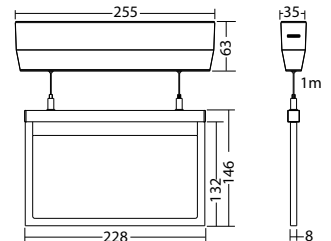

SNP 1020 S LED J/SV

Kleuren	-	Polycarbonaat
Art. Nr.	102333279	101259411
Kabelmontage	Lichtkleur: 6500 K	Bescherming: IP40