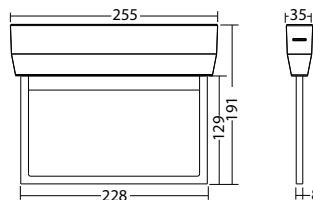

SNP 1020 LED J/SV

Kleuren	Polycarbonaat	RAL (speciale)
Art. Nr.	101259310	102313172
Wand- of plafondmontage	Lichtkleur: 6500 K	Bescherming: IP40