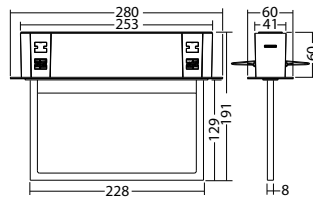

Artikel

SNP 1020 E LED J/SV

Kleuren	-	Polycarbonaat	RAL 9005
Art. Nr.	102333178	101259512	102136350
Plafondinbouw montage		Lichtkleur: 6500 K	Bescherming: IP40