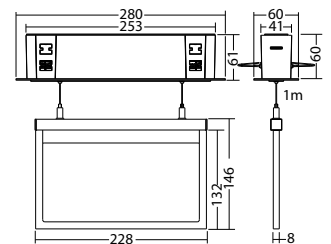

SNP 1020 ES LED J/SV

Kleuren	Polycarbonaat	RAL (speciale)
Art. Nr.	101259613	102310041
Kabelpendel montage	Lichtkleur: 6500 K	Bescherming: IP40