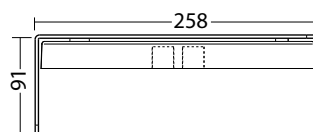

SNP 1020 Pictogramplaat armaturen

Voor aansluiting op JOKER Centrale Batterij Systemen

INOTEC
Noodverlichting

Haakse wandmontagebeugel SNP 1020 RAL9016

Art. Nr. 101434314