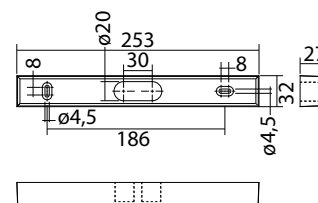

Montage-adapter SNP 1020

Art. Nr. 101860912