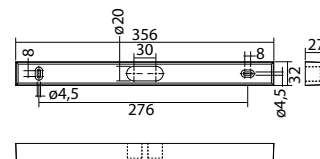

Technische gegevens

Herkenningsafstand:	30 m
Materiaal:	Polycarbonaat
Lichtbron:	18 x 0,1W LED module
Nom. spanning AC:	230V ±10% 50/60 Hz
Nom. spanning DC:	176 - 264 V
Nom. stroom AC:	19 mA
Nom. stroom DC:	18 mA

SNP 1030 S FLD 230V

Kleuren	Polycarbonaat	
Art. Nr.	101859595	
Kabelmontage	Lichtkleur: 6500 K	Bescherming: IP40

SNP 1030 Pictogramplaat armaturen

Voor aansluiting op Fusion Centrale Batterij Systemen (NEA-Fusion)

Haakse wandmontagebeugel SNP 1030 RAL9016

Art. Nr. 101434415

Montage-adapter SNP 1030

Art. Nr. 101861013

Omschrijving	Accessoires	Art. nr.
Blind cover SNP 1030, white	benodigd	101857070
Haakse wandmontagebeugel SNP 1030 RAL9016	optioneel	101434415
Legend panel SNP 1030, customdesign	benodigd	101857979
Montage-adapter SNP 1030	optioneel	101861013
Pictogram SNP 1030, PL	benodigd	101857272
Pictogram SNP 1030, PLO	benodigd	101857676
Pictogram SNP 1030, PLU	benodigd	101857575
Pictogram SNP 1030, PO	benodigd	101857474
Pictogram SNP 1030, PR	benodigd	101857373
Pictogram SNP 1030, PRO	benodigd	101857878
Pictogram SNP 1030, PRU	benodigd	101857777
Pictogram SNP 1030, PU	benodigd	101857171
Seilset 3m, SNP 101x,10x0,121x,15x0,72xx	benodigd	102384005
Seilset 3m, SNP 101x,10x0,121x,15x0,72xx	optioneel	102384005
Seilset 5m, SNP 101x,10x0,121x,15x0,72xx	benodigd	102384106
Seilset 5m, SNP 101x,10x0,121x,15x0,72xx	optioneel	102384106