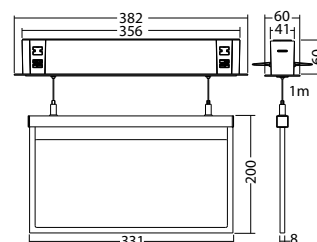

SNP 1030 ES FLD 230V

Kleuren	Polycarbonaat	
Art. Nr.	101859700	
Kabelpendel montage	Lichtkleur: 6500 K	Bescherming: IP40