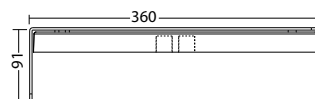

SNP 1030 Pictogramplaat armaturen

Voor aansluiting op Fusion Centrale Batterij Systemen (NEA-Fusion)

Haakse wandmontagebeugel SNP 1030 RAL9016

Art. Nr. 101434415