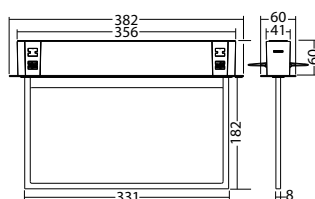

Artikel

SNP 1030 E FLD 230V

Kleuren	Polycarbonaat	
Art. Nr.	101859696	
Plafondinbouw montage	Lichtkleur: 6500 K	Bescherming: IP40