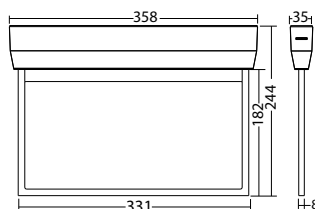

SNP 1030 FLD 230V

Kleuren	Polycarbonaat	
Art. Nr.	101859494	
Wand- of plafondmontage	Lichtkleur: 6500 K	Bescherming: IP40