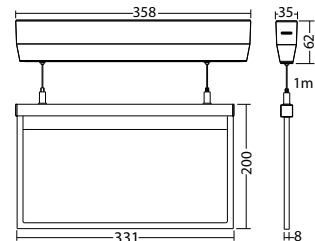

SNP 1030 S FLD 230V

Kleuren	Polycarbonaat	
Art. Nr.	101859595	
Kabelmontage	Lichtkleur: 6500 K	Bescherming: IP40