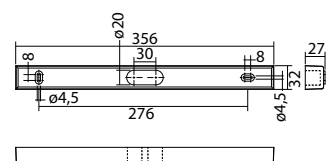

Technische gegevens

Herkenningsafstand:	30 m
Materiaal:	Polycarbonaat
Lichtbron:	18 x 0,1W LED module
Nom. spanning DC:	24 V ±25 %

Nom. stroom DC:	100 mA
Beschermingsklasse:	III
Rijgklem:	max. 2,5 mm ² aderdikte
Temperatuurbereik:	-15...+40 °C

Haakse wandmontagebeugel SNP 1030 RAL9016	Art. Nr. 101434415
--	--------------------

Montage-adapter SNP 1030	Art. Nr. 101861013
---------------------------------	--------------------

Omschrijving	Accessoires	Art. nr.
Blind cover SNP 1030, white	benodigd	101857070
Haakse wandmontagebeugel SNP 1030 RAL9016	optioneel	101434415
Legend panel SNP 1030, customdesign	benodigd	101857979
Montage-adapter SNP 1030	optioneel	101861013
Pictogram SNP 1030, PL	benodigd	101857272
Pictogram SNP 1030, PLO	benodigd	101857676
Pictogram SNP 1030, PLU	benodigd	101857575
Pictogram SNP 1030, PO	benodigd	101857474
Pictogram SNP 1030, PR	benodigd	101857373
Pictogram SNP 1030, PRO	benodigd	101857878
Pictogram SNP 1030, PRU	benodigd	101857777
Pictogram SNP 1030, PU	benodigd	101857171
Seilset 3m, SNP 101x,10x0,121x,15x0,72xx	benodigd	102384005
Seilset 3m, SNP 101x,10x0,121x,15x0,72xx	optioneel	102384005
Seilset 5m, SNP 101x,10x0,121x,15x0,72xx	benodigd	102384106
Seilset 5m, SNP 101x,10x0,121x,15x0,72xx	optioneel	102384106