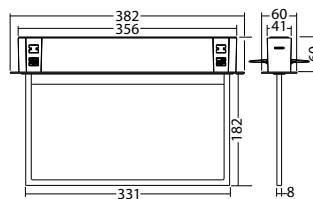

Artikel

SNP 1030 E LED 24V		
Kleuren	Polycarbonaat	
Art. Nr.	101858787	
Plafondinbouw montage	Lichtkleur: 6500 K	Bescherming: IP40