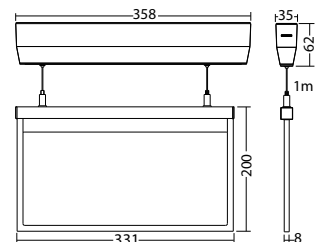

SNP 1030 S LED 24V		
Kleuren	Polycarbonaat	
Art. Nr.	101858686	
Kabelmontage	Lichtkleur: 6500 K	Bescherming: IP40