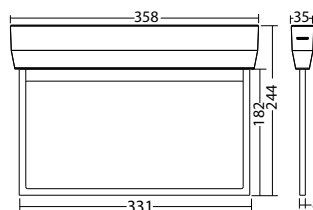

SNP 1030 LED 24V		
Kleuren	Polycarbonaat	
Art. Nr.	101858585	
Wand- of plafondmontage	Lichtkleur: 6500 K	Bescherming: IP40