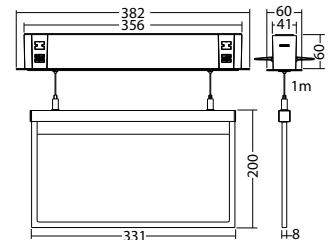

SNP 1030 ES LED 24V		
Kleuren	Polycarbonaat	
Art. Nr.	101858888	
Kabelpendel montage	Lichtkleur: 6500 K	Bescherming: IP40