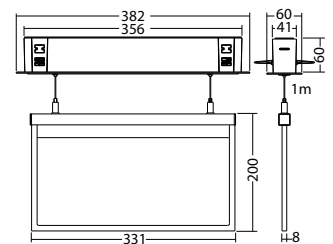

SNP 1030 ES LED J/SV

Kleuren	Polycarbonat
Art. Nr.	101260017
Kabelpendel montage	Lichtkleur: 6500 K
	Bescherming: IP40