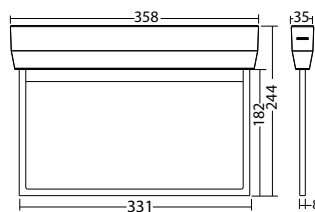

SNP 1030 LED J/SV

Kleuren	Polycarbonat
Art. Nr.	101259714
Wand- of plafondmontage	Lichtkleur: 6500 K
	Bescherming: IP40