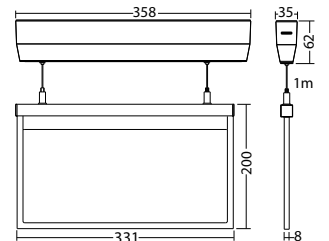

SNP 1030 S LED J/SV

Kleuren	Polycarbonat
Art. Nr.	101259815
Kabelmontage	Lichtkleur: 6500 K
	Bescherming: IP40