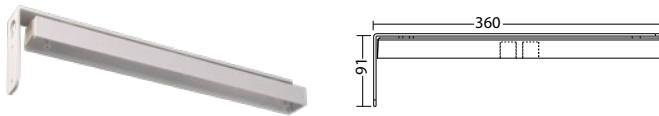

SNP 1030 Pictogramplaat armaturen

Voor aansluiting op JOKER Centrale Batterij Systemen

INOTEC
Noodverlichting

Haakse wandmontagebeugel SNP 1030 RAL9016

Art. Nr. 101434415