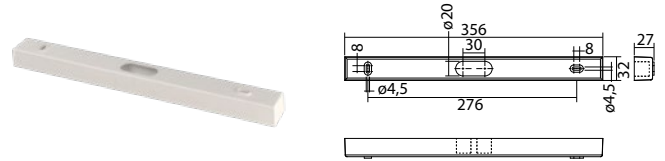

Veelzijdig LED vluchtrouteaanduiding armatuur met een frame-loze, vrijhangende pictogramplaat die homogeen wordt uitgelicht door geoptimaliseerde LED technologie. Strak vormgegeven behuizing van wit UV-en gloeidraadbestendig polycarbonaat. Optioneel met montage-adapter voor o.a. zijdelingse kabelinvoer en extra ruimte voor bedrading.

Technische gegevens

Herkenningsafstand:	30 m	Schijnb. vermogen:	5,2 VA
Materiaal:	Polycarbonaat	Opgen. vermogen:	4,2 W
Lichtbron:	18 x 0,1W LED module	Inschakelstroom:	6 A / 98 μ s
Nom. spanning AC:	230V \pm 10% 50/60 Hz	Beschermingsklasse:	II
Nom. spanning DC:	176 - 264 V	Rijgklem:	max. 2,5 mm ² aderdikte
Nom. stroom AC:	23 mA	Temperatuurbereik:	-15...+40 °C
Nom. stroom DC:	18 mA		

SNP 1030 LED J/SV

Kleuren	Polycarbonat
Art. Nr.	101259714
Wand- of plafondmontage	Lichtkleur: 6500 K
	Bescherming: IP40

SNP 1030 S LED J/SV

Kleuren	Polycarbonat
Art. Nr.	101259815
Kabelmontage	Lichtkleur: 6500 K
	Bescherming: IP40

SNP 1030 Pictogramplaat armaturen

Voor aansluiting op JOKER Centrale Batterij Systemen

INOTEC
Noodverlichting

Haakse wandmontagebeugel SNP 1030 RAL9016

Art. Nr. 101434415

Montage-adapter SNP 1030

Art. Nr. 101861013