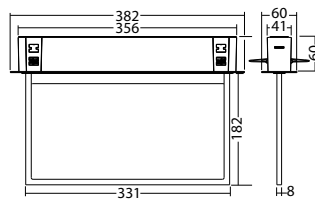

Artikel

SNP 1030 E LED J/SV

Kleuren	Polycarbonat
Art. Nr.	101259916
Plafondinbouw montage	Lichtkleur: 6500 K
	Bescherming: IP40