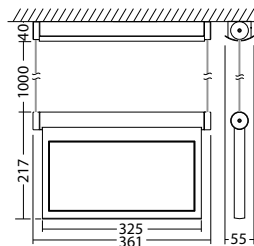

Technische gegevens

Herkenningsafstand:	30 m	Nom. stroom DC:	125 mA
Materiaal:	Geborsteld RVS	Beschermingsklasse:	III
Lichtbron:	18 x 0,1W LED module	Rijgklem:	max. 2,5 mm ² aderdikte
Nom. spanning DC:	24 V ±20 %	Temperatuurbereik:	-15...+40 °C

SNP 1118 S LED 24V			
Kleuren	RVS		
Art. Nr.	101335088		
Kabelmontage	Lichtkleur: 6500 K	Bescherming: IP20	

Omschrijving	Accessoires	Art. nr.
Legend panel 1118.2 20mm - engraved	benodigd	102002873
Pictogramplaat 1118.2 PL / PR 20mm	benodigd	101468363
Pictogramplaat 1118.2 PL / ws 20mm	benodigd	101468060
Pictogramplaat 1118.2 PLO / PRO 20mm	benodigd	101469676
Pictogramplaat 1118.2 PLO / ws 20mm	benodigd	101469373
Pictogramplaat 1118.2 PLU / PRU 20mm	benodigd	101469777
Pictogramplaat 1118.2 PLU / ws 20mm	benodigd	101469575
Pictogramplaat 1118.2 PO / ws 20mm	benodigd	101469171
Pictogramplaat 1118.2 PR / ws 20mm	benodigd	101468161
Pictogramplaat 1118.2 PRO / ws 20mm	benodigd	101469272
Pictogramplaat 1118.2 PRU / ws 20mm	benodigd	101469474
Pictogramplaat 1118.2 PU / PU 20mm	benodigd	101468262
Pictogramplaat 1118.2 PU / ws 20mm	benodigd	101467959
Pictogramplaat 1118.2 PU kopstand	benodigd	101470181
Seilset 3m, SNP 111x	optioneel	102384207
Seilset 5m, SNP 111x	optioneel	102384308