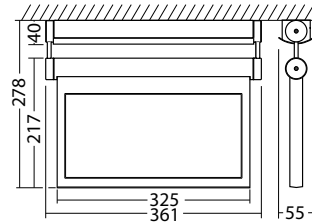

Artikel

SNP 1118 D LED 24V			
Kleuren	RVS		
Art. Nr.	101334886		
Wand- of plafondmontage	Lichtkleur: 6500 K	Bescherming: IP20