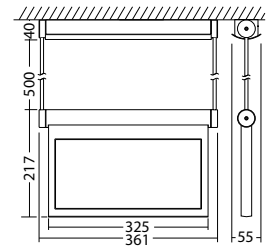

SNP 1118 P LED 24V			
Kleuren	RVS		
Art. Nr.	101334987		
Pendelmontage	Lichtkleur: 6500 K	Bescherming: IP20