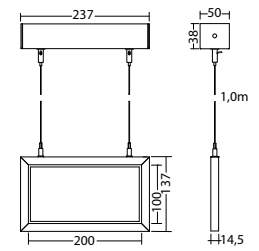

SNP 1520.1 S FLD 230V

Kleuren	RAL 7015	RAL 9016	RAL (speciale)
Art. Nr.	101363986	101363885	101364087
Kabelmontage	Lichtkleur: 6500 K	Bescherming: IP40