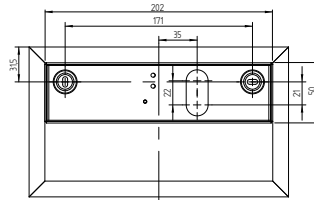

SNP 1520.1 PM FLD 230V

Kleuren	RAL 7015	RAL 9016	RAL (speciale)
Art. Nr.	101363380	101363279	101363481
Parallele wandmontage	Lichtkleur: 6500 K	Bescherming: IP40