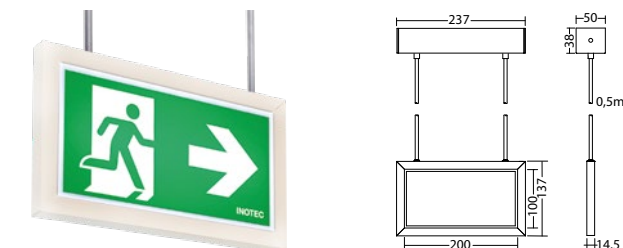

SNP 1520.1 P FLD 230V

Kleuren	RAL 7015	RAL 9016	RAL (speciale)
Art. Nr.	101364289	101364188	101364390
Pendelmontage	Lichtkleur: 6500 K		Bescherming: IP40