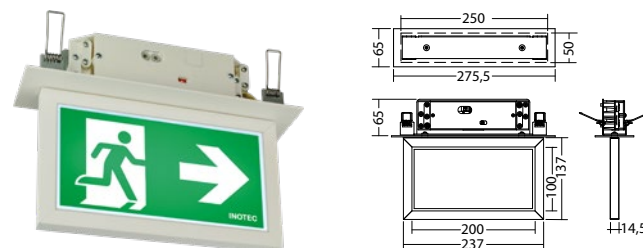

SNP 1520.1 E FLD 230V

Kleuren	RAL 7015	RAL 9016	RAL (speciale)
Art. Nr.	101364592	101364491	101364693
Plafondinbouw montage	Lichtkleur: 6500 K		Bescherming: IP40