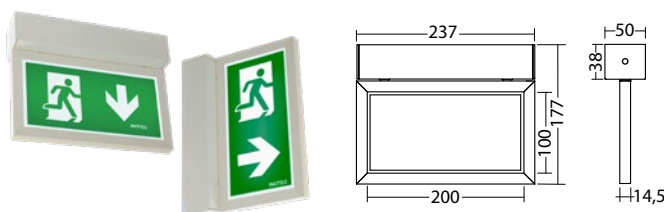

Hoogwaardig vluchtrouteaanduiding armatuur, gemaakt van hoogwaardig gepoedercoat aluminiumprofiel. Zeer vlak en strak design met een perfect homogeen uitgelicht pictogram door geoptimaliseerde LED technologie met een lichtopbrengst > 500 cd/m². Zeer vlak en strak design en leverbaar in elk gewenste RAL kleur.

Technische gegevens

Herkenningsafstand:	20 m
Materiaal:	Gepoedercoat gegoten aluminium
Lichtbron:	12 x 0,1W LED module
Nom. spanning AC:	230V ±10% 50/60 Hz
Nom. spanning DC:	176 - 264 V
Nom. stroom AC:	15 mA
Nom. stroom DC:	14 mA

Schijnb. vermogen:	3,5 VA
Opgen. vermogen:	3,0 W
Inschakelstroom:	6 A / 22 μs
Beschermingsklasse:	I
Rijgklem:	max. 2,5 mm ² aderdikte
Temperatuurbereik:	-15...+40 °C

Artikel

SNP 1520.1 D/WA FLD 230V

Kleuren	RAL 7015	RAL 9016	RAL (speciale)
Art. Nr.	101363683	101363582	101363784
Wandopbouw- of plafondmontage	Lichtkleur: 6500 K		Bescherming: IP40