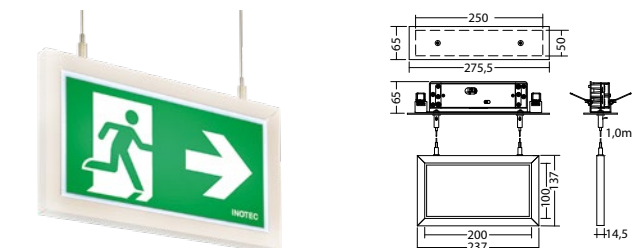

SNP 1520.1 ES FLD 230V

Kleuren	RAL 9016	RAL (speciale)
Art. Nr.	101364794	101364895
Kabelpendel montage	Lichtkleur: 6500 K	
Bescherming: IP40