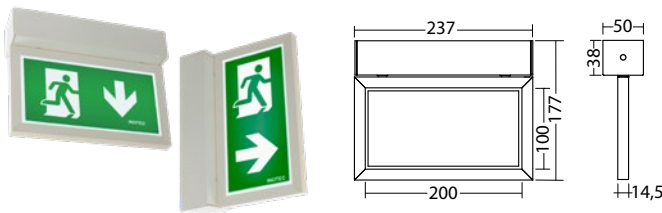

Artikel

SNP 1520.1 D/WA LED J/SV

Kleuren	RAL 7015	RAL 9016	RAL (speciale)
Art. Nr.	101249913	101249812	101250014
Wandopbouw- of plafondmontage	Lichtkleur: 6500 K	Bescherming: IP40