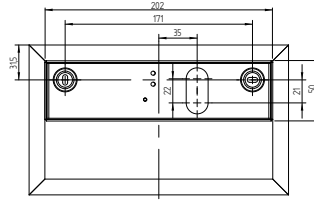

SNP 1520.1 PM LED J/SV

Kleuren	RAL 7015	RAL 9016	RAL (speciale)
Art. Nr.	100729042	100728941	100729143
Parallele wandmontage	Lichtkleur: 6500 K		Bescherming: IP40