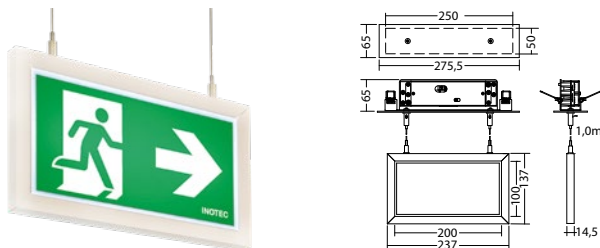

SNP 1520.1 ES LED J/SV

Kleuren	RAL 9016	RAL (speciale)
Art. Nr.	101252539	101829788
Kabelpendel montage	Lichtkleur: 6500 K	Bescherming: IP40