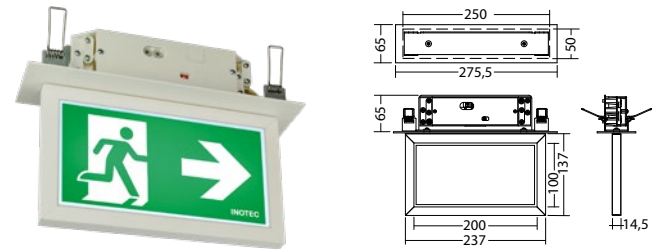

SNP 1520.1 E LED J/SV

Kleuren	RAL 7015	RAL 9016	RAL (speciale)
Art. Nr.	101252034	101251933	101252135
Plafondinbouw montage	Lichtkleur: 6500 K	Bescherming: IP40