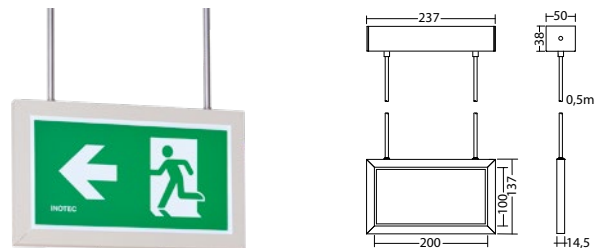

SNP 1520.1 P LED J/SV

Kleuren	RAL 7015	RAL 9016	RAL (speciale)
Art. Nr.	101251125	101251024	101251226
Pendelmontage	Lichtkleur: 6500 K	Bescherming: IP40