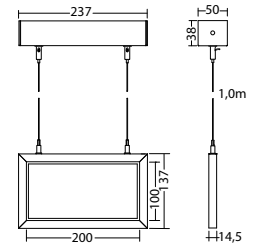

SNP 1520.1 S LED J/SV

Kleuren	RAL 7015	RAL 9016	RAL (speciale)
Art. Nr.	101250519	101250418	101250620
Kabelmontage	Lichtkleur: 6500 K		Bescherming: IP40