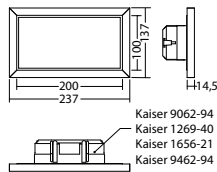

Hoogwaardig vluchtrouteaanduiding armatuur, gemaakt van hoogwaardig gepoedercoat aluminiumprofiel. Zeer vlak en strak design met een perfect homogeen uitgelicht pictogram door geoptimaliseerde LED technologie met een lichtopbrengst > 500 cd/m². Zeer vlak en strak design en leverbaar in elk gewenste RAL kleur.

Technische gegevens

Herkenningsafstand:	20 m	Schijnb. vermogen:	3,5 VA
Materiaal:	Gepoedercoat gegoten aluminium	Opgen. vermogen:	3,0 W
Lichtbron:	12 x 0,1W LED module	Inschakelstroom:	6 A / 22 μs
Nom. spanning AC:	230V $\pm$10% 50/60 Hz	Beschermingsklasse:	I
Nom. spanning DC:	176 - 264 V	Rijgklem:	max. 2,5 mm² aderdikte
Nom. stroom AC:	15 mA	Temperatuurbereik:	-15...+40 °C
Nom. stroom DC:	14 mA		

Artikel

SNP 1520.1 WE FLD 230V			
Kleuren	RAL 7015	RAL 9016	RAL (speciale)
Art. Nr.	101251731	101251630	101251832
Wandbouwmontage	Lichtkleur: 6500 K	Bescherming: IP40	

FLD-Adresmodule 230/320 SK I UP	Art. Nr. 101445125