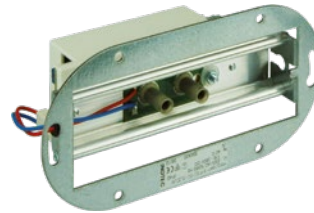

Hoogwaardig vluchtrouteaanduiding armatuur, gemaakt van hoogwaardig gepoedercoat aluminiumprofiel. Zeer vlak en strak design met een perfect homogeen uitgelicht pictogram door geoptimaliseerde LED technologie met een lichtopbrengst > 500 cd/m². Zeer vlak en strak design en leverbaar in elk gewenste RAL kleur.

Technische gegevens

Herkenningsafstand:	20 m	Schijnb. vermogen:	3,5 VA
Materiaal:	Gepoedercoat gegoten aluminium	Opgen. vermogen:	3,0 W
Lichtbron:	12 x 0,1W LED module	Inschakelstroom:	6 A / 22 μ s
Nom. spanning AC:	230V \pm 10% 50/60 Hz	Beschermingsklasse:	I
Nom. spanning DC:	176 - 264 V	Rijgklem:	max. 2,5 mm ² aderdikte
Nom. stroom AC:	15 mA	Temperatuurbereik:	-15...+40 °C
Nom. stroom DC:	14 mA		

Artikel

SNP 1520.1 WE FLD 230V			
Kleuren	RAL 7015	RAL 9016	RAL (speciale)
Art. Nr.	101251731	101251630	101251832
Wandbouwmontage	Lichtkleur: 6500 K	Bescherming: IP40	

FLD-Adresmodule 230/320 SK I UP	Art. Nr. 101445125
---------------------------------	--------------------