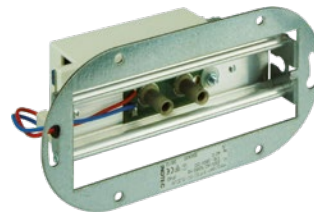

Omschrijving	Accessoires	Art. nr.
FLD-Supply 230/320 SK I UP	benodigd	101445125
LED-Supply 230-3 J-SV SK I UP	benodigd	101434920
LED-Supply 230-3 NE-SV SK I UP	benodigd	101435122
LED-Supply 230-3 SK I UP	benodigd	101435021
Legend panel 1520 PLO	benodigd	101222530
Legend panel 1520 PRO	benodigd	101222631
Legend panel SNP 1520 custom design	benodigd	101224146
Legend panel for 1520 PL	benodigd	100699235
Legend panel for 1520 PL - vertical	benodigd	100699841
Legend panel for 1520 PL, without logo	benodigd	101220712
Legend panel for 1520 PLU	benodigd	101222126
Legend panel for 1520 PO	benodigd	101222025
Legend panel for 1520 PO, w/ologo	benodigd	101221924
Legend panel for 1520 PR	benodigd	100699336
Legend panel for 1520 PR - vertical	benodigd	100699942
Legend panel for 1520 PR cantil, w/o logo	benodigd	101221419
Legend panel for 1520 PR, without logo	benodigd	101220813
Legend panel for 1520 PRU	benodigd	101222227
Legend panel for 1520 PU	benodigd	100699437
Legend panel for 1520 PU - vertical	benodigd	100700043
Legend panel for 1520 PU cantil, w/o logo	benodigd	101221520
Legend panel for 1520 PU, without logo	benodigd	101220914
Legendpanel for 1520 PL cantil., w/o logo	benodigd	101221318