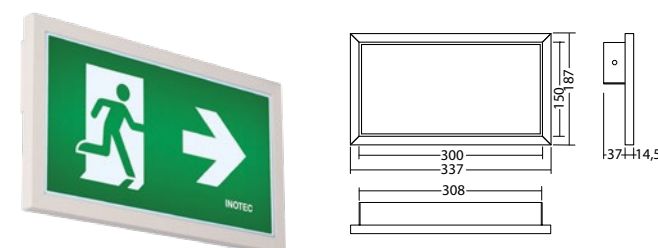

SNP 1530.1 PM LED 24V

Kleuren	RAL 7015	RAL 9016	RAL (speciale)
Art. Nr.	101347822	101347721	101347923
Parallele wandmontage	Lichtkleur: 6500 K	Bescherming: IP40