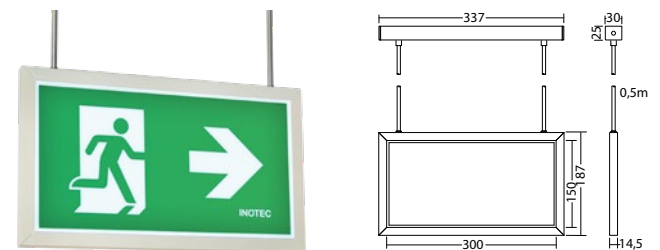

SNP 1530.1 P LED 24V

Kleuren	RAL 7015	RAL 9016	RAL (speciale)
Art. Nr.	101348731	101348630	101348832
Pendelmontage	Lichtkleur: 6500 K	Bescherming: IP40