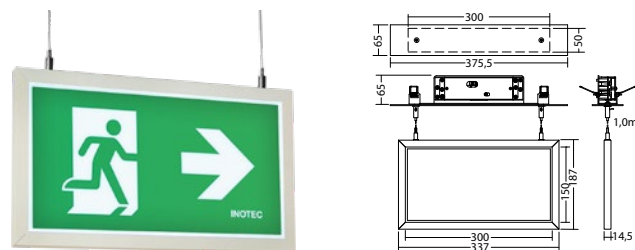

SNP 1530.1 ES LED 24V

Kleuren	RAL 9016
Art. Nr.	101349539
Kabelpendel montage	Lichtkleur: 6500 K
	Bescherming: IP40