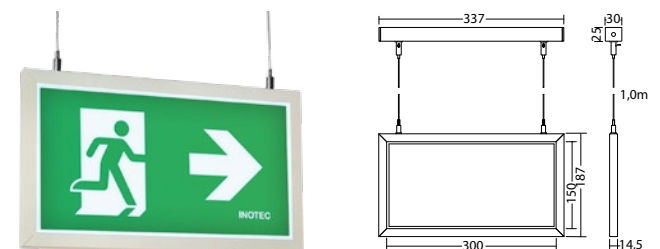

SNP 1530.1 S LED 24V

Kleuren	RAL 7015	RAL 9016	RAL (speciale)
Art. Nr.	101348428	101348327	101348529
Kabelmontage	Lichtkleur: 6500 K	Bescherming: IP40