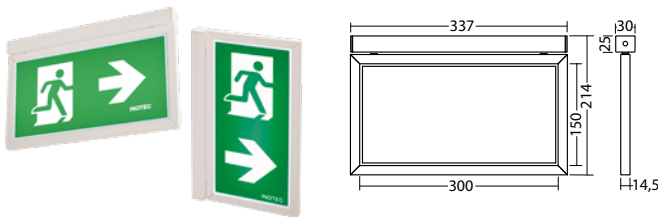

Artikel

SNP 1530.1 D/WA LED 24V

Kleuren	RAL 7015	RAL 9016	RAL (speciale)
Art. Nr.	101348125	101348024	101348226
Wandopbouw- of plafondmontage	Lichtkleur: 6500 K	Bescherming: IP40