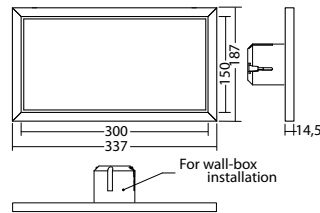

SNP 1530.1 WE LED 24V

Kleuren	RAL 7015	RAL 9016	RAL (speciale)
Art. Nr.	101349034	101348933	101349135
Wandinbouwmontage	Lichtkleur: 6500 K		Bescherming: IP40

Omschrijving	Accessoires	Art. nr.
Blindplaat 1530	benodigd	100680643
LED-Supply 24-3 SK III UP	benodigd	101434819
Pictogramplaat 1530 PL	benodigd	100699538
Pictogramplaat 1530 PL verticaal	benodigd	100700144
Pictogramplaat 1530 PL verticaal, zonder	benodigd	101221621
Pictogramplaat 1530 PL, zonder Logo	benodigd	101221015
Pictogramplaat 1530 PLO	benodigd	101219294
Pictogramplaat 1530 PLU	benodigd	101222328
Pictogramplaat 1530 PO	benodigd	101219496
Pictogramplaat 1530 PR	benodigd	100699639
Pictogramplaat 1530 PR verticaal	benodigd	101220510
Pictogramplaat 1530 PR verticaal, zonder	benodigd	101221722
Pictogramplaat 1530 PR, zonder Logo	benodigd	101221116
Pictogramplaat 1530 PRO	benodigd	101219395
Pictogramplaat 1530 PRU	benodigd	101222429
Pictogramplaat 1530 PU	benodigd	100699740
Pictogramplaat 1530 PU verticaal	benodigd	101220611
Pictogramplaat 1530 PU verticaal, zonder	benodigd	101221823
Pictogramplaat 1530 PU, zonder Logo	benodigd	101221217
Pictogramplaat 1530 Speciaaluitvoering	benodigd	101224247
Seilset 3m, SNP 101x,10x0,121x,15x0,72xx	optioneel	102384005
Seilset 5m, SNP 101x,10x0,121x,15x0,72xx	optioneel	102384106