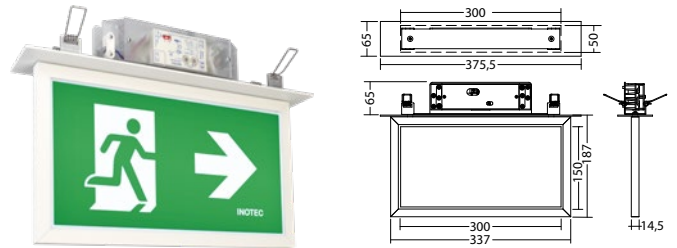

SNP 1530.1 E LED 24V

Kleuren	RAL 7015	RAL 9016	RAL (speciale)
Art. Nr.	101349337	101349236	101349438
Plafondinbouw montage	Lichtkleur: 6500 K	Bescherming: IP40