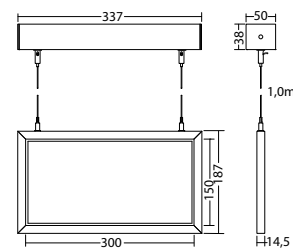

SNP 1530.1 S LED J/SV

Kleuren	RAL 7015	RAL 9016	RAL (speciale)
Art. Nr.	101254054	101253953	101254155
Kabelmontage	Lichtkleur: 6500 K	Bescherming: IP40