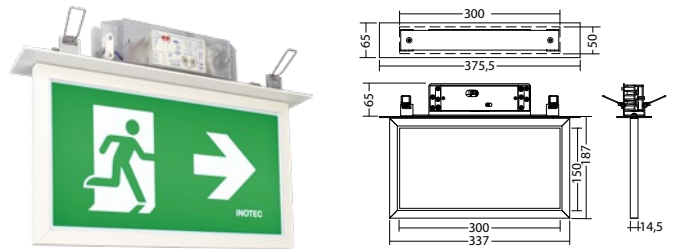

SNP 1530.1 E LED J/SV

Kleuren	RAL 7015	RAL 9016	RAL (speciale)
Art. Nr.	101255569	101255468	101255670
Plafondinbouw montage	Lichtkleur: 6500 K	Bescherming: IP40