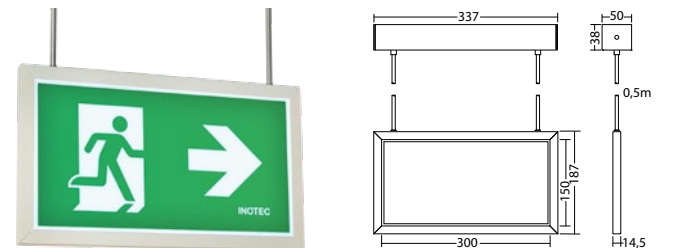

SNP 1530.1 P LED J/SV

Kleuren	RAL 7015	RAL 9016	RAL (speciale)
Art. Nr.	101254660	101254559	101254761
Pendelmontage	Lichtkleur: 6500 K	Bescherming: IP40