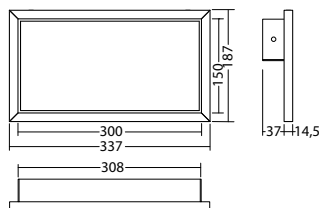

SNP 1530.1 PM LED J/SV

Kleuren	RAL 7015	RAL 9016	RAL (speciale)
Art. Nr.	101252842	101252741	101252943
Parallele wandmontage	Lichtkleur: 6500 K	Bescherming: IP40