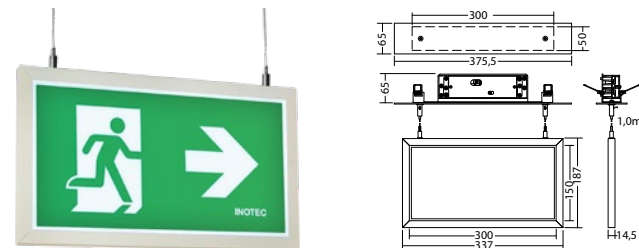

SNP 1530.1 ES LED J/SV

Kleuren	RAL 9016	
Art. Nr.	101256074	
Kabelpendel montage	Lichtkleur: 6500 K	Bescherming: IP40