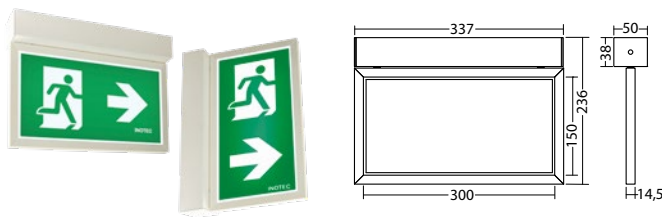

Artikel

SNP 1530.1 D/WA LED J/SV

Kleuren	RAL 7015	RAL 9016	RAL (speciale)
Art. Nr.	101253448	101253347	101253549
Wandopbouw- of plafondmontage	Lichtkleur: 6500 K	Bescherming: IP40