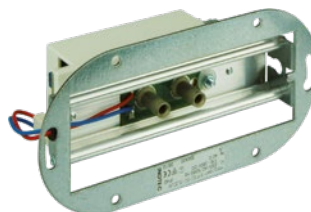

FLD-Adresmodule 230/320 SK I UP

Art. Nr. 101445125