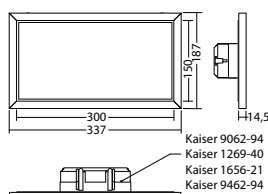

FLD-Adresmodule 230/320 SK I UP

Art. Nr. 101445125