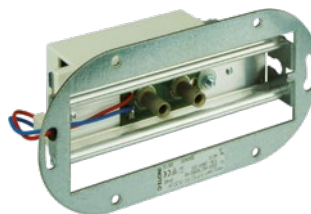

Hoogwaardig vluchtrouteaanduiding armatuur, gemaakt van hoogwaardig gepoedercoat aluminiumprofiel. Zeer vlak en strak design met een perfect homogeen uitgelicht pictogram door geoptimaliseerde LED technologie met een lichtopbrengst > 500 cd/m². Zeer vlak en strak design en leverbaar in elk gewenste RAL kleur.

Technische gegevens

Herkenningsafstand:	30 m	Schijnb. vermogen:	5,2 VA
Materiaal:	Gepoedercoat gegoten aluminium	Opgen. vermogen:	4,3 W
Lichtbron:	18 x 0,1W LED module	Inschakelstroom:	8 A / 50 μ s
Nom. spanning AC:	230V \pm 10% 50/60 Hz	Beschermingsklasse:	I
Nom. spanning DC:	176 - 264 V	Rijgklem:	max. 2,5 mm ² aderdikte
Nom. stroom AC:	23 mA	Temperatuurbereik:	-15...+40 °C
Nom. stroom DC:	18 mA		

Artikel

SNP 1530.1 WE LED J/SV

Kleuren	RAL 7015	RAL 9016	RAL (speciale)
Art. Nr.	101255266	101255165	101255367
Wandbouwmontage	Lichtkleur: 6500 K	Bescherming: IP40	

LED-Supply 230-3 J-SV SK I UP

Art. Nr. 101434920