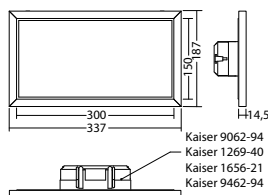

LED-Supply 230-3 J-SV SK I UP

Art. Nr. 101434920