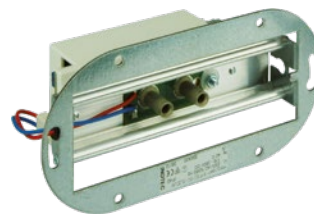

Omschrijving	Accessoires	Art. nr.
FLD-Supply 230/320 SK I UP	benodigd	101445125
LED-Supply 230-3 J-SV SK I UP	benodigd	101434920
LED-Supply 230-3 NE-SV SK I UP	benodigd	101435122
LED-Supply 230-3 SK I UP	benodigd	101435021
LED-Supply 24-3 SK III UP	benodigd	101434819
Legend panel 1530 PLO	benodigd	101219294
Legend panel 1530 PLU	benodigd	101222328
Legend panel 1530 PO	benodigd	101219496
Legend panel 1530 PRO	benodigd	101219395
Legend panel 1530 PRU	benodigd	101222429
Legend panel SNP 1530 custom design	benodigd	101224247
Legend panel for 1530 PL	benodigd	100699538
Legend panel for 1530 PL - vertical	benodigd	100700144
Legend panel for 1530 PL cantil, w/o logo	benodigd	101221621
Legend panel for 1530 PL, without logo	benodigd	101221015
Legend panel for 1530 PR	benodigd	100699639
Legend panel for 1530 PR - vertical	benodigd	101220510
Legend panel for 1530 PR cantil, w/o logo	benodigd	101221722
Legend panel for 1530 PR, without logo	benodigd	101221116
Legend panel for 1530 PU	benodigd	100699740
Legend panel for 1530 PU - vertical	benodigd	101220611
Legend panel for 1530 PU cantil, w/o logo	benodigd	101221823
Legend panel for 1530 PU, without logo	benodigd	101221217