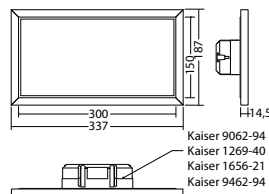

Omschrijving	Accessoires	Art. nr.
FLD-Supply 230/320 SK I UP	benodigd	101445125
LED-Supply 230-3 J-SV SK I UP	benodigd	101434920
LED-Supply 230-3 NE-SV SK I UP	benodigd	101435122
LED-Supply 230-3 SK I UP	benodigd	101435021
LED-Supply 24-3 SK III UP	benodigd	101434819
Legend panel 1530 PLO	benodigd	101219294
Legend panel 1530 PLU	benodigd	101222328
Legend panel 1530 PO	benodigd	101219496
Legend panel 1530 PRO	benodigd	101219395
Legend panel 1530 PRU	benodigd	101222429
Legend panel SNP 1530 custom design	benodigd	101224247
Legend panel for 1530 PL	benodigd	100699538
Legend panel for 1530 PL - vertical	benodigd	100700144
Legend panel for 1530 PL cantil, w/o logo	benodigd	101221621
Legend panel for 1530 PL, without logo	benodigd	101221015
Legend panel for 1530 PR	benodigd	100699639
Legend panel for 1530 PR - vertical	benodigd	101220510
Legend panel for 1530 PR cantil, w/o logo	benodigd	101221722
Legend panel for 1530 PR, without logo	benodigd	101221116
Legend panel for 1530 PU	benodigd	100699740
Legend panel for 1530 PU - vertical	benodigd	101220611
Legend panel for 1530 PU cantil, w/o logo	benodigd	101221823
Legend panel for 1530 PU, without logo	benodigd	101221217