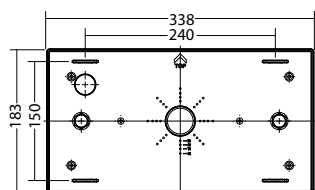

Montageadapter SN(P) 2x30 Ketting Art. Nr. 101428957

Montageadapter SN(P) 2x30 Pendel Art. Nr. 101429058