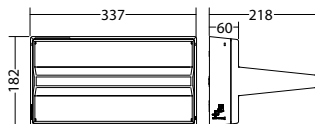

Dubbelzijdig vluchtrouteaanduiding armatuur gemaakt van UV- en gloeidraadbestendig polycarbonaat, voorzien van diverse uitbrekbare invoeropeningen voor tal van montage mogelijkheden. Homogene pictogramverlichting door geoptimaliseerde LED technologie.

Technische gegevens

Herkenningsafstand:	30 m
Materiaal:	Polycarbonaat
Lichtbron:	4 x 1W LED module
Nom. spanning AC:	230V ±10% 50/60 Hz
Nom. spanning DC:	176 - 264 V
Nom. stroom AC:	27 mA
Nom. stroom DC:	28 mA

Schijnb. vermogen:	6,3 VA
Opgen. vermogen:	6,0 W
Inschakelstroom:	6 A / 22 μs
Beschermingsklasse:	II
Rijgklem:	max. 2,5 mm² aderdikte
Temperatuurbereik:	-15...+40 °C

Artikel

SNP 2230 FLD 230V		
Kleuren	Polycarbonaat	
Art. Nr.	101375912	
Plafondmontage	Lichtkleur: 6500 K	Bescherming: IP40

SNP 2230 FLD 230V		
Kleuren	Polycarbonaat	
Art. Nr.	101376013	
Plafondmontage	Lichtkleur: 6500 K	Bescherming: IP65

Montageadapter SN(P) 2x30 Ketting Art. Nr. 101428957

Montageadapter SN(P) 2x30 Pendel Art. Nr. 101429058