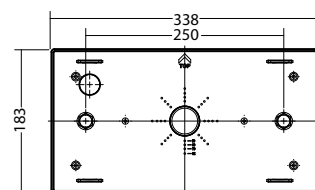

Montageadapter SN(P) 2x30 Ketting Art. Nr. 101428957

Montageadapter SN(P) 2x30 Pendel Art. Nr. 101429058