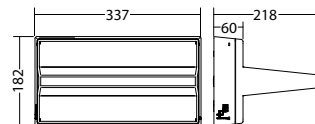

Dubbelzijdig vluchtrouteaanduiding armatuur gemaakt van UV- en gloeidraadbestendig polycarbonaat, voorzien van diverse uitbrekbare invoeropeningen voor tal van montage mogelijkheden. Homogene pictogramverlichting door geoptimaliseerde LED technologie.

Technische gegevens

Herkenningsafstand:	30 m
Materiaal:	Polycarbonaat
Lichtbron:	4 x 1W LED module
Nom. spanning AC:	230V ±10% 50/60 Hz
Nom. spanning DC:	176 - 264 V
Nom. stroom AC:	27 mA
Nom. stroom DC:	28 mA

Schijnb. vermogen:	6,3 VA
Opgen. vermogen:	6,0 W
Inschakelstroom:	6 A / 22 μs
Beschermingsklasse:	II
Rijgklem:	max. 2,5 mm² aderdikte
Temperatuurbereik:	-15...+40 °C

Artikel

SNP 2230 FLD 230V		
Kleuren	Polycarbonaat	
Art. Nr.	101375912	
Plafondmontage	Lichtkleur: 6500 K	Bescherming: IP40

SNP 2230 FLD 230V		
Kleuren	Polycarbonaat	
Art. Nr.	101376013	
Plafondmontage	Lichtkleur: 6500 K	Bescherming: IP65

Montageadapter SN(P) 2x30 Ketting Art. Nr. 101428957

Montageadapter SN(P) 2x30 Pendel Art. Nr. 101429058