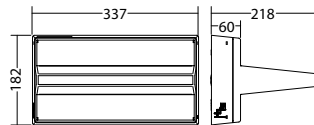

Artikel

SNP 2230 LED NE/SV	
Kleuren	Polycarbonat
Art. Nr.	101272343
Plafondmontage	Lichtkleur: 6500 K Bescherming: IP40