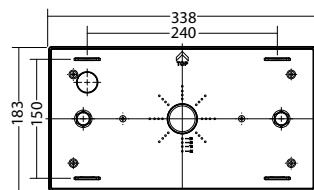

Montageadapter SN(P) 2x30 Ketting Art. Nr. 101428957