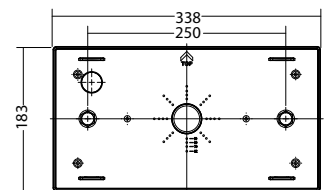

Montageadapter SN(P) 2x30 Pendel Art. Nr. 101429058