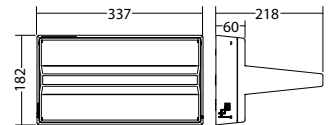

SNP 2230 LED NE/SV	
Kleuren	Polycarbonat
Art. Nr.	101272646
Plafondmontage	Lichtkleur: 6500 K Bescherming: IP65