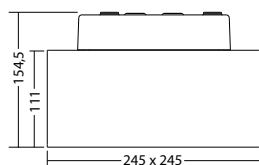

Technische gegevens

Herkenningsafstand:	20 m	Schijnb. vermogen:	3,9 VA
Materiaal:	Polycarbonaat	Opgen. vermogen:	3,6 W
Lichtbron:	1 x 1,8W LED module	Inschakelstroom:	6 A / 22 μ s
Nom. spanning AC:	230V \pm 10% 50/60 Hz	Beschermingsklasse:	II
Nom. spanning DC:	176 - 264 V	Rijgklem:	max. 2,5 mm ² aderdikte
Nom. stroom AC:	17 mA	Temperatuurbereik:	-15...+40 °C
Nom. stroom DC:	16 mA		

Artikel

SNP 2420 FLD 230V

Kleuren Polycarbonaat

Art. Nr. 101390258

Plafondmontage

Lichtkleur: 6500 K

Bescherming: IP54

Wall bracket 2420/2435RAL 9016