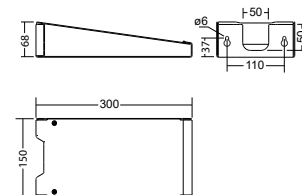

Technische gegevens

Herkenningsafstand:	20 m	Schijnb. vermogen:	3,9 VA
Materiaal:	Polycarbonaat	Opgen. vermogen:	3,6 W
Lichtbron:	1 x 1,8W LED module	Inschakelstroom:	6 A / 22 μ s
Nom. spanning AC:	230V \pm 10% 50/60 Hz	Beschermingsklasse:	II
Nom. spanning DC:	176 - 264 V	Rijgklem:	max. 2,5 mm ² aderdikte
Nom. stroom AC:	17 mA	Temperatuurbereik:	-15...+40 °C
Nom. stroom DC:	16 mA		

Art. Nr. 104311069

Omschrijving	Accessoires	Art. nr.
Blindplaat 7x86 / 7x20 grijs	optioneel	101204039
Blindscheibe 2420 grün beklebt	optioneel	704948
Cover 2420 w/o pictograms	optioneel	101969834
Cover 2420PL/opal/PR/opal, complete	benodigd	102243656
Cover 2420PU/opal/PU/opal, complete	benodigd	102243757
Kap 2420 PL/PU/PR/leeg, compleet	benodigd	101483622
Pictogramplaat 7x86 / 2420 PLO	optioneel	101217880
Pictogramplaat 7x86 / 2420 PLU	optioneel	101217678
Pictogramplaat 7x86 / 2420 PRO	optioneel	101217981
Pictogramplaat 7x86 / 2420 PRU	optioneel	101217779
Pictogramplaat 7x86/2420 PL	optioneel	101211113
Pictogramplaat 7x86/2420 PL zonder Logo	optioneel	101213133
Pictogramplaat 7x86/2420 PLO zonder Logo	optioneel	101214648
Pictogramplaat 7x86/2420 PLU zonder Logo	optioneel	101214446
Pictogramplaat 7x86/2420 PO	optioneel	101214749
Pictogramplaat 7x86/2420 PO zonder Logo	optioneel	101214244
Pictogramplaat 7x86/2420 PR	optioneel	101211214
Pictogramplaat 7x86/2420 PR zonder Logo	optioneel	101213234
Pictogramplaat 7x86/2420 PRO zonder Logo	optioneel	101214547
Pictogramplaat 7x86/2420 PRU zonder Logo	optioneel	101214345
Pictogramplaat 7x86/2420 PU	optioneel	101211012
Pictogramplaat 7x86/2420 PU zonder Logo	optioneel	101213032
Pictogramplaat 7x86/2420 Speciaal	optioneel	101223540
Plaat 7x86 / 7x20 opaal	optioneel	101203837
Wall bracket 2420/2435RAL 9016	optioneel	104311069