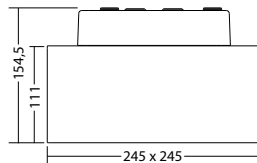

Vierzijdig vluchtrouteaanduiding armatuur gemaakt van wit UV- en gloeidraadbestendig polycarbonaat en voorzien van geanodiseerd aluminium hoekprofielen. Homogene pictogramverlichting door geoptimaliseerde LED technologie met een lichtopbrengst > 500 cd/m². Pictogrammen kunnen individueel aan iedere kant van het armatuur worden gewisseld.

Technische gegevens

Herkenningsafstand:	20 m	Nom. stroom DC:	110 mA
Materiaal:	Polycarbonaat	Beschermingsklasse:	III
Lichtbron:	1 x 1,8W LED module	Rijgklem:	max. 2,5 mm² aderdikte
Nom. spanning DC:	24 V ±20 %	Temperatuurbereik:	-15...+40 °C

Artikel

SNP 2420 LED 24V			
Kleuren	Polycarbonaat		
Art. Nr.	101359138		
Plafondmontage	Lichtkleur: 6500 K	Bescherming: IP54	

Wall bracket 2420/2435RAL 9016	Art. Nr. 104311069