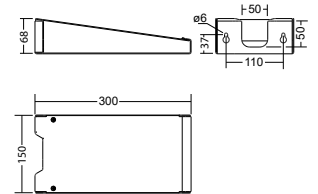

Vierzijdig vluchtrouteaanduiding armatuur gemaakt van wit UV- en gloeidraadbestendig polycarbonaat en voorzien van geanodiseerd aluminium hoekprofielen. Homogene pictogramverlichting door geoptimaliseerde LED technologie met een lichtopbrengst > 500 cd/m². Pictogrammen kunnen individueel aan iedere kant van het armatuur worden gewisseld.

Technische gegevens

Herkenningsafstand:	20 m	Nom. stroom DC:	110 mA
Materiaal:	Polycarbonaat	Beschermingsklasse:	III
Lichtbron:	1 x 1,8W LED module	Rijgklem:	max. 2,5 mm² aderdikte
Nom. spanning DC:	24 V ±20 %	Temperatuurbereik:	-15...+40 °C

Artikel

SNP 2420 LED 24V			
Kleuren	Polycarbonaat		
Art. Nr.	101359138		
Plafondmontage	Lichtkleur: 6500 K	Bescherming: IP54	

Wall bracket 2420/2435RAL 9016	Art. Nr. 104311069