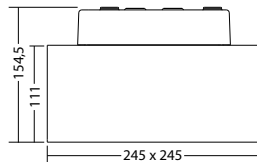

Vierzijdig vluchtrouteaanduiding armatuur gemaakt van wit UV- en gloeidraadbestendig polycarbonaat en voorzien van geanodiseerd aluminium hoekprofielen. Homogene pictogramverlichting door geoptimaliseerde LED technologie met een lichtopbrengst > 500 cd/m². Pictogrammen kunnen individueel aan iedere kant van het armatuur worden gewisseld.

Technische gegevens

Herkenningsafstand:	20 m	Schijnb. vermogen:	4,4 VA
Materiaal:	Polycarbonaat	Opgen. vermogen:	3,6 W
Lichtbron:	1 x 1,8W LED module	Inschakelstroom:	8 A / 50 μs
Nom. spanning AC:	230V $\pm$10% 50/60 Hz	Beschermingsklasse:	II
Nom. spanning DC:	176 - 264 V	Rijgklem:	max. 2,5 mm² aderdikte
Nom. stroom AC:	19 mA	Temperatuurbereik:	-15...+40 °C
Nom. stroom DC:	16 mA		

Artikel

SNP 2420 LED J/SV	
Kleuren	Polycarbonaat
Art. Nr.	101273151
Plafondmontage	Lichtkleur: 6500 K Bescherming: IP54

Wall bracket 2420/2435RAL 9016 Art. Nr. 104311069