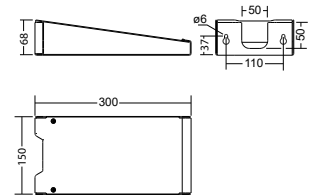

Vierzijdig vluchtrouteaanduiding armatuur gemaakt van wit UV- en gloeidraadbestendig polycarbonaat en voorzien van geanodiseerd aluminium hoekprofielen. Homogene pictogramverlichting door geoptimaliseerde LED technologie met een lichtopbrengst > 500 cd/m². Pictogrammen kunnen individueel aan iedere kant van het armatuur worden gewisseld.

Technische gegevens

Herkenningsafstand:	20 m	Schijnb. vermogen:	4,4 VA
Materiaal:	Polycarbonaat	Opgen. vermogen:	3,6 W
Lichtbron:	1 x 1,8W LED module	Inschakelstroom:	8 A / 50 μs
Nom. spanning AC:	230V $\pm$10% 50/60 Hz	Beschermingsklasse:	II
Nom. spanning DC:	176 - 264 V	Rijgklem:	max. 2,5 mm² aderdikte
Nom. stroom AC:	19 mA	Temperatuurbereik:	-15...+40 °C
Nom. stroom DC:	16 mA		

Artikel

SNP 2420 LED J/SV	
Kleuren	Polycarbonaat
Art. Nr.	101273151
Plafondmontage	Lichtkleur: 6500 K Bescherming: IP54

Wall bracket 2420/2435RAL 9016 Art. Nr. 104311069