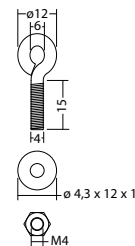

Vierzijdig vluchtrouteaanduiding armatuur gemaakt van wit UV- en gloeidraadbestendig polycarbonaat en voorzien van geanodiseerd aluminium hoekprofielen. Homogene pictogramverlichting door geoptimaliseerde LED technologie met een lichtopbrengst > 500 cd/m². Pictogrammen kunnen individueel aan iedere kant van het armatuur worden gewisseld.

Technische gegevens

Herkenningsafstand:	20 m	Schijnb. vermogen:	4,4 VA
Materiaal:	Polycarbonaat	Inschakelstroom:	8 A / 50 μs
Lichtbron:	1 x 1,8W LED module	Beschermingsklasse:	II
Nom. spanning AC:	230V AC $\pm$10% 50/60 Hz	Rijgklem:	max. 2,5 mm² aderdikte
Nom. stroom AC:	19 mA	Temperatuurbereik:	-15...+40 °C

Artikel

SNP 2420 LED NE/SV	
Kleuren	Polycarbonaat
Art. Nr.	101273252
Plafondmontage	Lichtkleur: 6500 K Bescherming: IP54

Ketting - SN 8500/24xx Art. Nr. 100912635