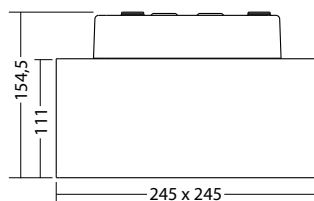

Vierzijdig vluchtrouteaanduiding armatuur gemaakt van wit UV- en gloeidraadbestendig polycarbonaat en voorzien van geanodiseerd aluminium hoekprofielen. Homogene pictogramverlichting door geoptimaliseerde LED technologie met een lichtopbrengst > 500 cd/m². Pictogrammen kunnen individueel aan iedere kant van het armatuur worden gewisseld.

Technische gegevens

Herkenningsafstand:	20 m	Schijnb. vermogen:	4,4 VA
Materiaal:	Polycarbonaat	Inschakelstroom:	8 A / 50 μs
Lichtbron:	1 x 1,8W LED module	Beschermingsklasse:	II
Nom. spanning AC:	230V AC $\pm$10% 50/60 Hz	Rijgklem:	max. 2,5 mm² aderdikte
Nom. stroom AC:	19 mA	Temperatuurbereik:	-15...+40 °C

Artikel

SNP 2420 LED NE/SV	
Kleuren	Polycarbonaat
Art. Nr.	101273252
Plafondmontage	Lichtkleur: 6500 K Bescherming: IP54

Ketting - SN 8500/24xx Art. Nr. 100912635