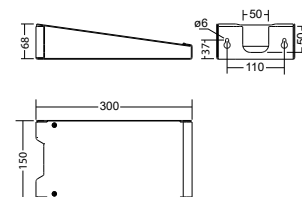

Technische gegevens

Herkenningsafstand:	35 m	Schijnb. vermogen:	5,8 VA
Materiaal:	Polycarbonaat	Opgen. vermogen:	5,5 W
Lichtbron:	1 x 3,5W LED module	Inschakelstroom:	6 A / 22 μ s
Nom. spanning AC:	230V \pm 10% 50/60 Hz	Beschermingsklasse:	II
Nom. spanning DC:	176 - 264 V	Rijgklem:	max. 2,5 mm ² aderdikte
Nom. stroom AC:	25 mA	Temperatuurbereik:	-15...+40 °C
Nom. stroom DC:	25 mA		

Artikel

SNP 2435 FLD 230V

Kleuren	Polycarbonaat
Art. Nr.	101390359
Plafondmontage	Lichtkleur: 6500 K Bescherming: IP54

Wall bracket 2420/2435RAL 9016

Art. Nr. 104311069

Omschrijving	Accessoires	Art. nr.
Blind cover 2435, green labelled	optioneel	101204645
Blind cover 7x88 / 7x35 grey	optioneel	101203938
Cover 2435 w/o pictograms	optioneel	101969935
Cover 2435PL/opal/PR/opal, complete	benodigd	102243858
Cover 2435PU/opal/PU/opal, complete	benodigd	102243959
Cover 7x88 opal	optioneel	101203635
Kap 2435 PL/PU/PR/leeg, compleet	benodigd	101483824
Legend panel 7x88 / 2435 PL	optioneel	101210810
Legend panel 7x88 / 2435 PO	optioneel	101211921
Legend panel 7x88 / 2435 PR	optioneel	101210911
Legend panel 7x88 / 2435 PU	optioneel	100690444
Legend panel 7x88/2435 PL without logo	optioneel	101212830
Legend panel 7x88/2435 PLO	optioneel	101946693
Legend panel 7x88/2435 PLO without logo	optioneel	101212022
Legend panel 7x88/2435 PLU	optioneel	101213840
Legend panel 7x88/2435 PLU without logo	optioneel	101214042
Legend panel 7x88/2435 PO without logo	optioneel	101212123
Legend panel 7x88/2435 PR without logo	optioneel	101212931
Legend panel 7x88/2435 PRO	optioneel	101946794
Legend panel 7x88/2435 PRO without logo	optioneel	101212224
Legend panel 7x88/2435 PRU	optioneel	101213941
Legend panel 7x88/2435 PRU without logo	optioneel	101214143
Legend panel 7x88/2435 PU without logo	optioneel	101212729
Legend panel 7x88/2435 customdesign	optioneel	101223439
Wall bracket 2420/2435RAL 9016	optioneel	104311069