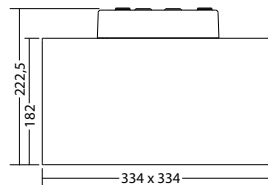

Vierzijdig vluchtrouteaanduiding armatuur gemaakt van wit UV- en gloeidraadbestendig polycarbonaat en voorzien van geanodiseerd aluminium hoekprofielen. Homogene pictogramverlichting door geoptimaliseerde LED technologie met een lichtopbrengst > 500 cd/m². Pictogrammen kunnen individueel aan iedere kant van het armatuur worden gewisseld.

Technische gegevens

Herkenningsafstand:	35 m	Nom. stroom DC:	185 mA
Materiaal:	Polycarbonaat	Beschermingsklasse:	III
Lichtbron:	1 x 3,5W LED module	Rijgklem:	max. 2,5 mm² aderdikte
Nom. spanning DC:	24 V ±20 %	Temperatuurbereik:	-15...+40 °C

Artikel

SNP 2435 LED 24V			
Kleuren	Polycarbonaat		
Art. Nr.	101359239		
Plafondmontage	Lichtkleur: 6500 K	Bescherming: IP54	

Wall bracket 2420/2435RAL 9016	Art. Nr. 104311069