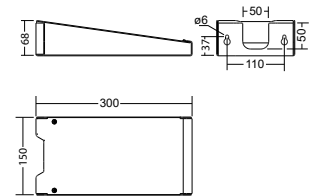

Vierzijdig vluchtrouteaanduiding armatuur gemaakt van wit UV- en gloeidraadbestendig polycarbonaat en voorzien van geanodiseerd aluminium hoekprofielen. Homogene pictogramverlichting door geoptimaliseerde LED technologie met een lichtopbrengst > 500 cd/m². Pictogrammen kunnen individueel aan iedere kant van het armatuur worden gewisseld.

Technische gegevens

Herkenningsafstand:	35 m	Nom. stroom DC:	185 mA
Materiaal:	Polycarbonaat	Beschermingsklasse:	III
Lichtbron:	1 x 3,5W LED module	Rijgklem:	max. 2,5 mm² aderdikte
Nom. spanning DC:	24 V ±20 %	Temperatuurbereik:	-15...+40 °C

Artikel

SNP 2435 LED 24V			
Kleuren	Polycarbonaat		
Art. Nr.	101359239		
Plafondmontage	Lichtkleur: 6500 K	Bescherming: IP54	

Wall bracket 2420/2435RAL 9016	Art. Nr. 104311069