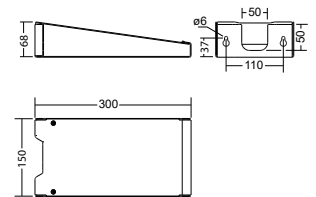

Vierzijdig vluchtrouteaanduiding armatuur gemaakt van wit UV- en gloeidraadbestendig polycarbonaat en voorzien van geanodiseerd aluminium hoekprofielen. Homogene pictogramverlichting door geoptimaliseerde LED technologie met een lichtopbrengst > 500 cd/m². Pictogrammen kunnen individueel aan iedere kant van het armatuur worden gewisseld.

Technische gegevens

Herkenningsafstand:	35 m	Schijnb. vermogen:	7,6 VA
Materiaal:	Polycarbonaat	Opgen. vermogen:	5,7 W
Lichtbron:	1 x 3,5W LED module	Inschakelstroom:	8 A / 50 μs
Nom. spanning AC:	230V $\pm$10% 50/60 Hz	Beschermingsklasse:	II
Nom. spanning DC:	176 - 264 V	Rijgklem:	max. 2,5 mm² aderdikte
Nom. stroom AC:	33 mA	Temperatuurbereik:	-15...+40 °C
Nom. stroom DC:	25 mA		

Artikel

SNP 2435 LED J/SV	
Kleuren	Polycarbonaat
Art. Nr.	101273353
Plafondmontage	Lichtkleur: 6500 K Bescherming: IP54

Wall bracket 2420/2435RAL 9016 Art. Nr. 104311069