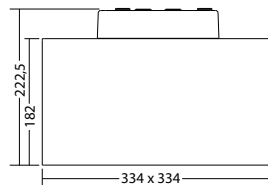

Vierzijdig vluchtrouteaanduiding armatuur gemaakt van wit UV- en gloeidraadbestendig polycarbonaat en voorzien van geanodiseerd aluminium hoekprofielen. Homogene pictogramverlichting door geoptimaliseerde LED technologie met een lichtopbrengst > 500 cd/m². Pictogrammen kunnen individueel aan iedere kant van het armatuur worden gewisseld.

Technische gegevens

Herkenningsafstand:	35 m	Schijnb. vermogen:	7,6 VA
Materiaal:	Polycarbonaat	Opgen. vermogen:	5,7 W
Lichtbron:	1 x 3,5W LED module	Inschakelstroom:	8 A / 50 μs
Nom. spanning AC:	230V $\pm$10% 50/60 Hz	Beschermingsklasse:	II
Nom. spanning DC:	176 - 264 V	Rijgklem:	max. 2,5 mm² aderdikte
Nom. stroom AC:	33 mA	Temperatuurbereik:	-15...+40 °C
Nom. stroom DC:	25 mA		

Artikel

SNP 2435 LED J/SV	
Kleuren	Polycarbonaat
Art. Nr.	101273353
Plafondmontage	Lichtkleur: 6500 K Bescherming: IP54

Wall bracket 2420/2435RAL 9016 Art. Nr. 104311069