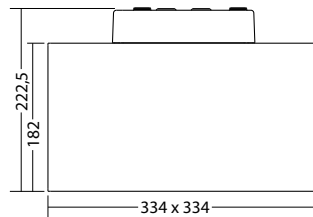

Artikel

SNP 2435 LED NE/SV	
Kleuren	Polycarbonaat
Art. Nr.	101273454
Plafondmontage	Lichtkleur: 6500 K Bescherming: IP54