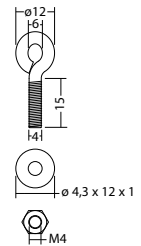

Ketting - SN 8500/24xx

Art. Nr. 100912635