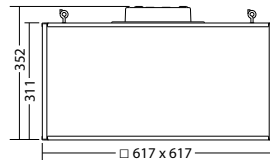

Artikel

SNP 2460 K FLD 230V		
Kleuren	Polycarbonaat	
Art. Nr.	102309233	
Kettingmontage	Lichtkleur: 4000 K	Bescherming: IP54